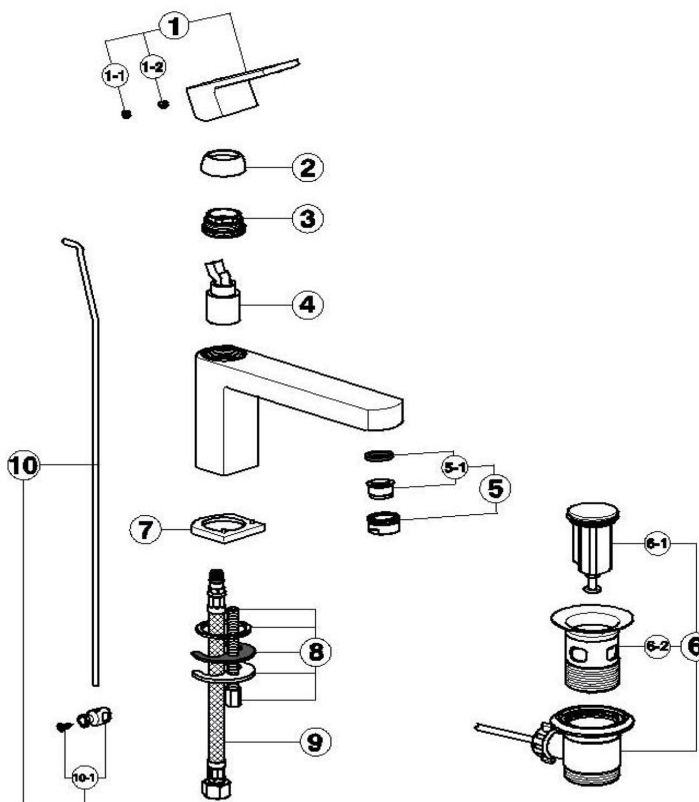

Lavabo monomando DADO_DD001510

DD 00151 0

NR	DESCRIZIONE DESCRIPTION DESCRIPCION BESCHREIBUNG DESCRIPCION	N.CODICE NR.CODE CODE NO. WERSKNR. N.CÓDIGO
	Leva monomando "DD" Lever "DD" Hebel "DD" Palanca monomando "DD" Placchetta maniglia LS Plaque cache - vis crois LS	ZZ955930
1-1	Cap for handle LS Abdeckkappe LS Griff Plaquita maneta LS	ZZ933710
1-2	Grano punta coppa inox M.5x6 Vis speciale inox M.5x6 Madenschraube M.5x6 Clavija con punta copa acero inox M.5x6	ZZ940630
2	Copricartuccia monomando Couvre-cartouche	ZZ955210
3	Nut for mixing valve Mutter fuer Kartusche Casquete de fijación cartucho	ZZ955220
4	Cartuccia monomando Cartouche mitigeurs Mixing valve Kartusche Cartucho monomando	ZZ942400

NR	DESCRIZIONE DESCRIPTION DESCRIPCION BESCHREIBUNG DESCRIPCION	N.CODICE NR.CODE CODE NO. WERSKNR. N.CÓDIGO
5	Aeratore M24x1 IA Cascade Mousseur M24x1 IA Cascade Mousseur M24x1 IA Cascade Perlator M24x1 IA Cascade Aireador M24x1 IA Cascade	ZZ944150
5-1	Cartuccia per aeratore M.24x1 Cascade Cartouche pour mousseur M.24x1 Cascade Mousseur cartridge M.24x1 Cascade Kartusche fuer Perlator M.24x1 Cascade Cartucho para aireador M.24x1 Cascade	ZZ933990
6	Scarico automatico 1"1/4 sabbato Vidage automatique 1"1/4 sabbato Pop up waste 1"1/4 sabbato Ablaufgarnitur 1"1/4 sabbato Desagüe automático 1"1/4 arenado	ZZ927540
6-1	Tappo completo scarico automatico 1"1/4 Bonde-vidage 1"1/4	ZZ929250
6-2	Plug for pop up waste 1"1/4 Stopfen fuer Ablaufgarnitur kpl 1"1/4 Tapón completo columna desagüe automático 1"1 Piletta per scarico automatico 1"1/4 Crépine pour vidage 1"1/4	ZZ929240
7	Waste for bath drain 1"1/4 Ablauf fuer Ablaufgarnitur 1"1/4 Válvula para desagüe automático 1"1/4 Basetta monomando "DD" Bague "DD" Assembling ring "DD" Basis "DD" Base monomando lavabo "DD"	ZZ955230

NR	DESCRIZIONE DESCRIPTION DESCRIPCION BESCHREIBUNG DESCRIPCION	N.CODICE NR.CODE CODE NO. WERSKNR. N.CÓDIGO
8	Set installazione monomando monoforo Set installation Installation set single hole Befestigungsset Juego de instalación monomando	ZZ940690
9	Flex M10x1-G3/8" L.420 Flex M10x1-G3/8" L.420 Anschluss Schlauch M10x1-G3/8" L.420 Flexo M10x1-G3/8" L.420	ZZ954110
10	Astina scarico completa Ø 4 Tige Ø4 Rod Ø4	ZZ933400
10-1	Morsetto astina scarico automatico Jonction pour tige vidage Connection for pop-up rod Gelenstueck fuer Zugstange Abrazadera varilla desagüe automático	ZZ933430

DD001510

<https://es.huberitalia.com/lavabo-monomando-dado-dd001510>

2026-05-02