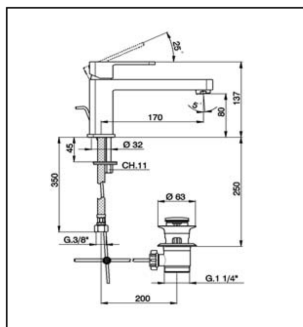

Lavabo monomando DADO_DD001510

DD 00151 0

NR	DESCRIZIONE DESCRIPTION DESCRIPCION BESCHREIBUNG DESCRIPCION	N.CODICE NR.CODE CODE NO. WERSKNR. N.CÓDIGO
	Leva monomando "DD" Lever "DD" Hebel "DD" Palanca monomando "DD" Placchetta maniglia LS Plaque cache - vis crois LS	ZZ955930
1-1	Cap for handle LS Abdeckkappe LS Griff Plaquita maneta LS	ZZ933710
1-2	Grano punta coppa inox M.5x6 Vis speciale inox M.5x6 Madenschraube M.5x6 Clavija con punta copa acero inox M.5x6	ZZ940630
2	Copricartuccia monomando Couvre-cartouche	ZZ955210
3	Nut for mixing valve Mutter fuer Kartusche Casquete de fijación cartucho	ZZ955220
4	Cartuccia monomando Cartouche mitigeurs Mixing valve Kartusche Cartucho monomando	ZZ942400

NR	DESCRIZIONE DESCRIPTION DESCRIPCION BESCHREIBUNG DESCRIPCION	N.CODICE NR.CODE CODE NO. WERSKNR. N.CÓDIGO
8	Set installazione monomando monoforo Set installation Installation set single hole Befestigungsset Juego de instalación monomando	ZZ940690
9	Flex M10x1-G3/8" L.420 Flex M10x1-G3/8" L.420 Anschluss Schlauch M10x1-G3/8" L.420 Flexo M10x1-G3/8" L.420	ZZ954110
10	Astina scarico completa Ø 4 Tige Ø4 Rod Ø4	ZZ933400
10-1	Morsetto astina scarico automatico Jonction pour tige vidage Connection for pop-up rod Gelenstueck fuer Zugstange Abrazadera varilla desagüe automático	ZZ933430