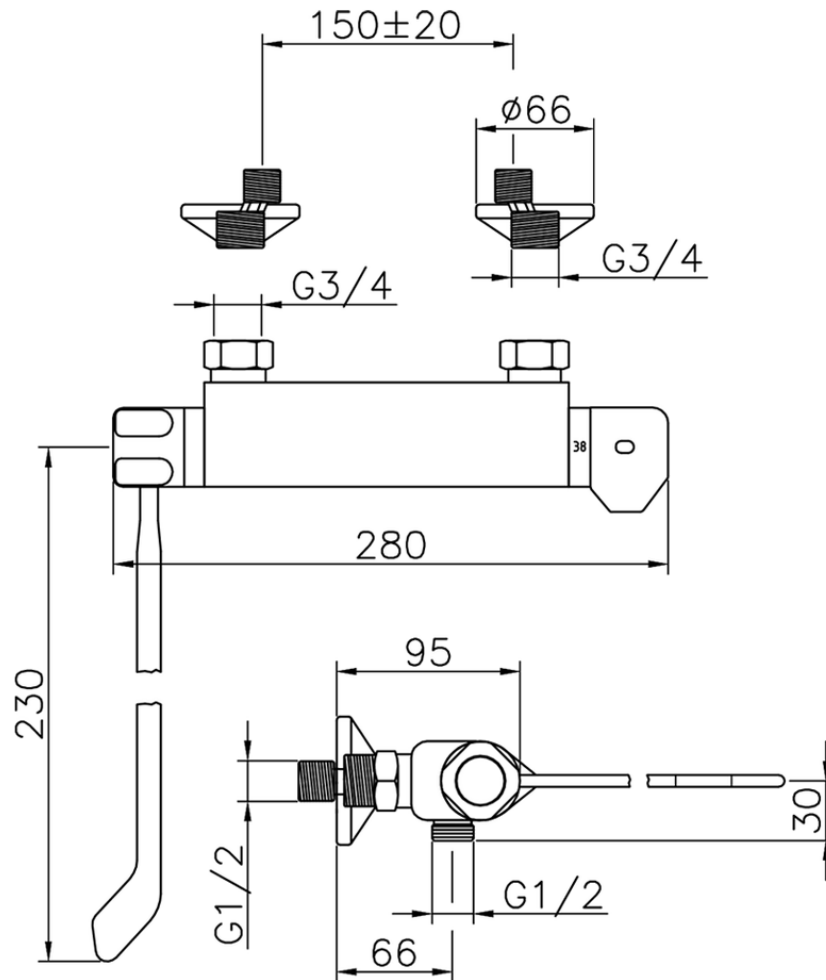

Ducha termostática CLINIC&TECHNICAL_CLT01030

CLT01030

<https://es.huberitalia.com/ducha-termostatica-clinicttechnical-clt01030>

2026-05-20