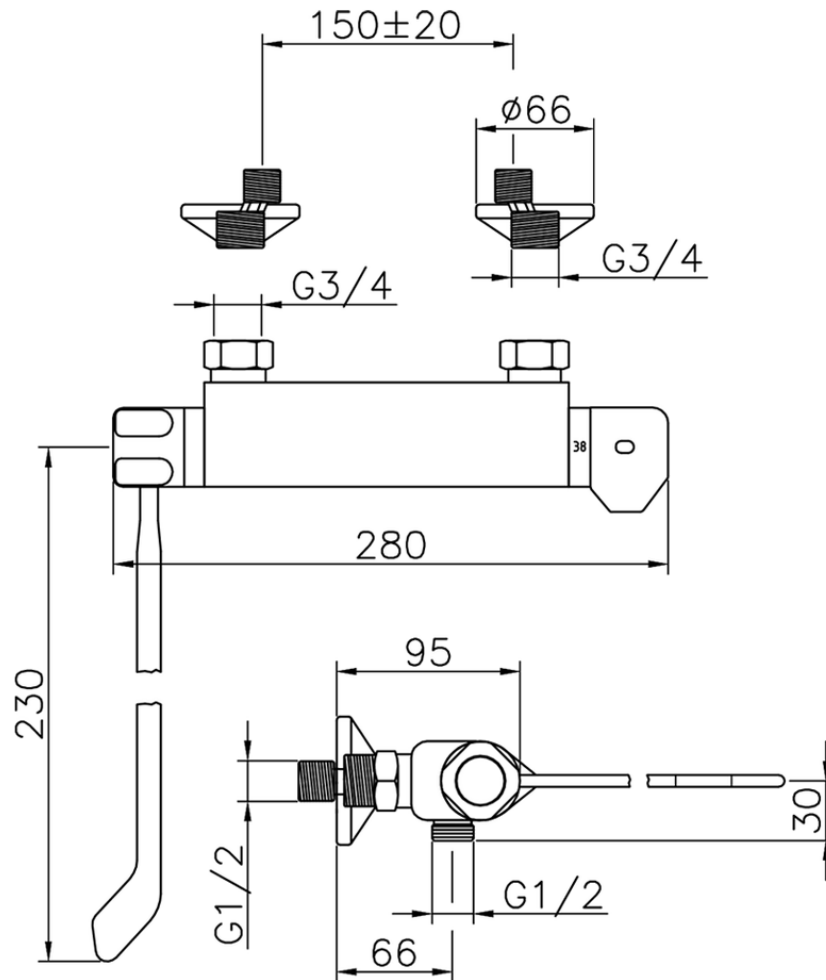

Ducha termostática CLINIC&TECHNICAL_CLT01030

CLT01030

<https://es.huberitalia.com/ducha-termostatica-clinicttechnical-clt01030>

2026-04-16