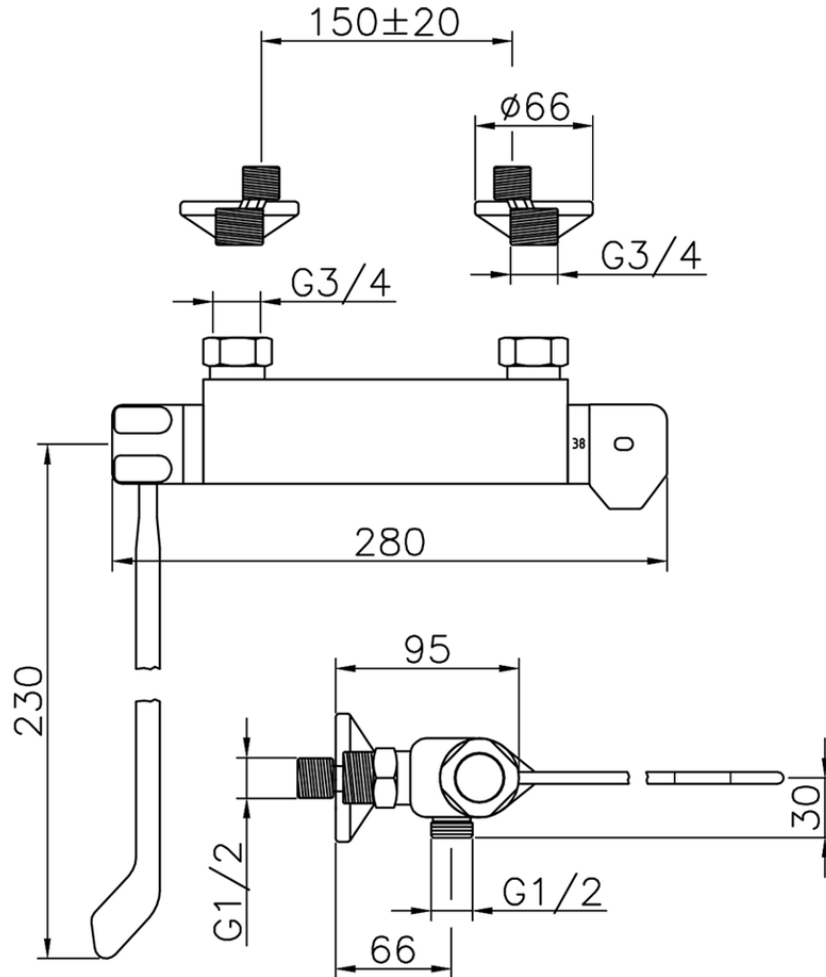

## Ducha termostática CLINIC&TECHNICAL\_CLT01030

CLT01030

<https://es.huberitalia.com/ducha-termostatica-clinicttechnical-clt01030>

2026-06-10