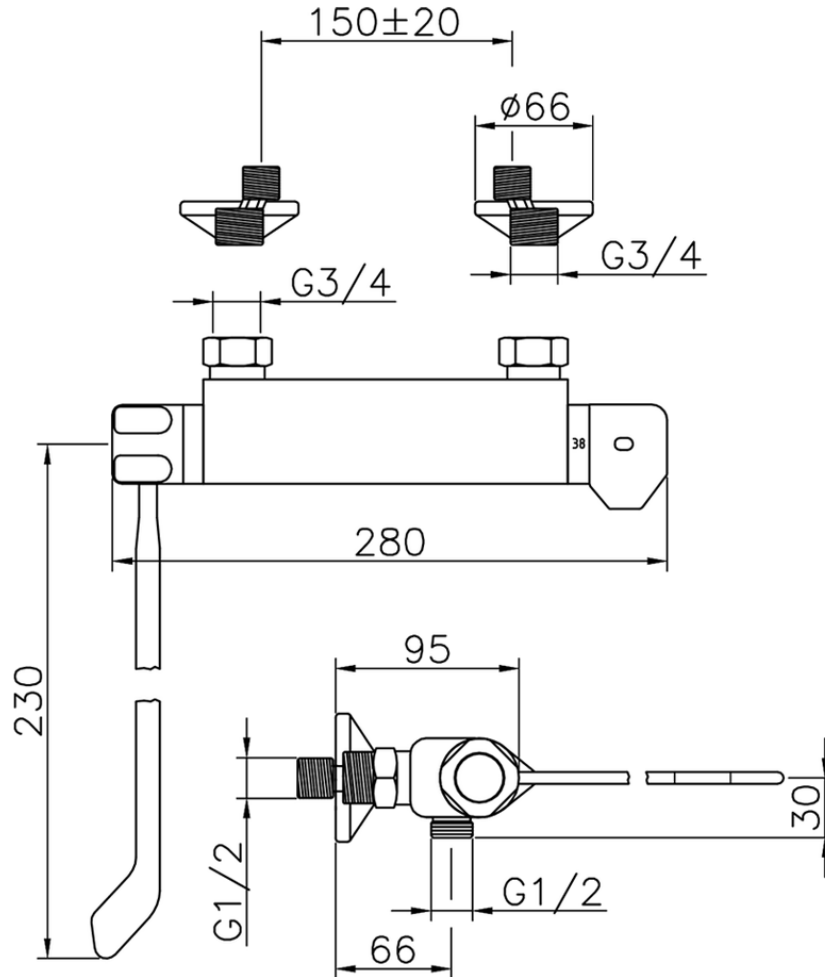

Ducha termostática CLINIC&TECHNICAL_CLT01030

CLT01030

<https://es.huberitalia.com/ducha-termostatica-clinicttechnical-clt01030>

2026-04-17