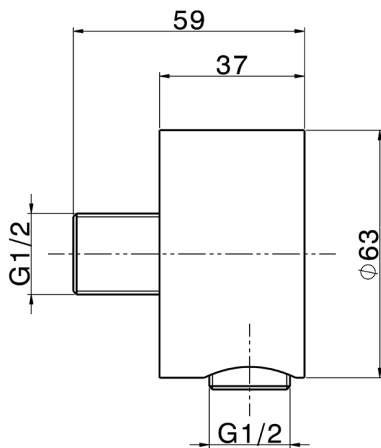

Toma de agua LYNOX_SS017310

MODELO **SS017310**

Toma de agua,Inox AISI 316L

ACABADOS DISPONIBLES

D1 D1 Inox Cepillado

CARACTERÍSTICAS

2024-11-21