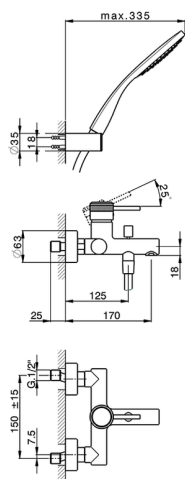

ACABADOS DISPONIBLES

- **21** 21 Cromo
- **2F** 2F Níquel Cepillado
- **2Q** 2Q Black Titanium

CARACTERÍSTICAS

Recambio Cartucho **ZZ95435000**

Cartucho Monomando 35 mm