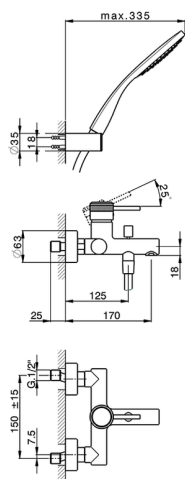

Bañera monomando con duplex CHRONOS_CR000123

MODELO **CR000123**

Bañera monomando con duplex, soporte duchita articulado mural, duchita una función Emotion Ø130 mm de ABS, flexible liso SUPREME 150 cm

ACABADOS DISPONIBLES

-  **21** 21 Cromo
-  **2F** 2F Níquel Cepillado
-  **2Q** 2Q Black Titanium

CARACTERÍSTICAS

Recambio Cartucho **ZZ95435000**

Cartucho Monomando 35 mm

2026-04-30