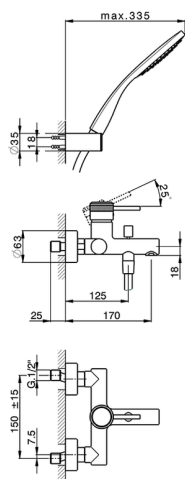

Bañera monomando con duplex CHRONOS_CR000123

MODELO **CR000123**

Bañera monomando con duplex, soporte duchita articulado mural, duchita una función Emotion Ø130 mm de ABS, flexible liso SUPREME 150 cm

ACABADOS DISPONIBLES

-  **21** 21 Cromo
-  **2F** 2F Níquel Cepillado
-  **2Q** 2Q Black Titanium

CARACTERÍSTICAS

Recambio Cartucho **ZZ95435000**

Cartucho Monomando 35 mm

2026-05-20