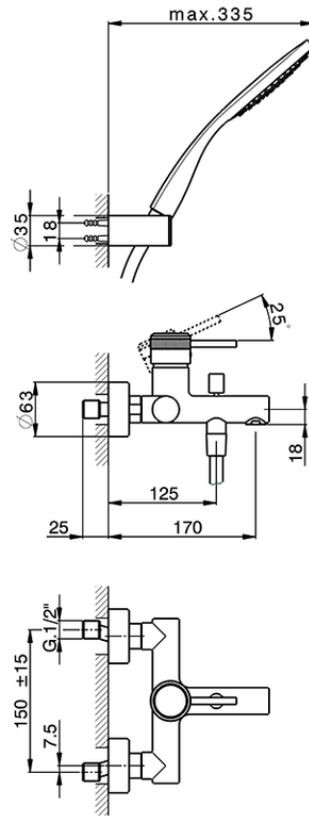

## Bañera monomando con duplex CHRONOS\_CR000123

CR000123

<https://es.huberitalia.com/banera-monomando-con-duplex-chronos-cr000123>

2026-06-10