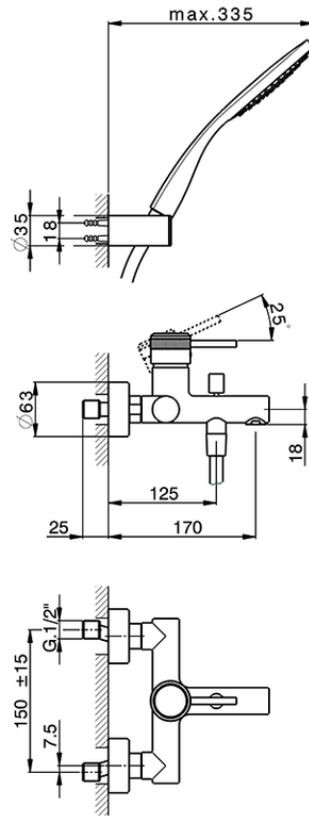

Bañera monomando con duplex CHRONOS_CR000123

CR000123

<https://es.huberitalia.com/banera-monomando-con-duplex-chronos-cr000123>

2026-05-20