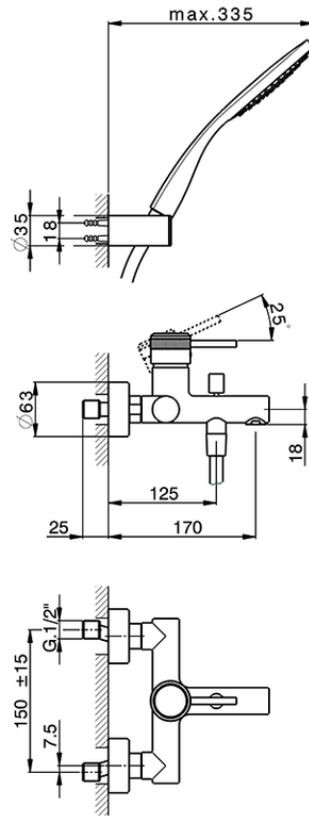

Bañera monomando con duplex CHRONOS_CR000123

CR000123

<https://es.huberitalia.com/banera-monomando-con-duplex-chronos-cr000123>

2026-06-30