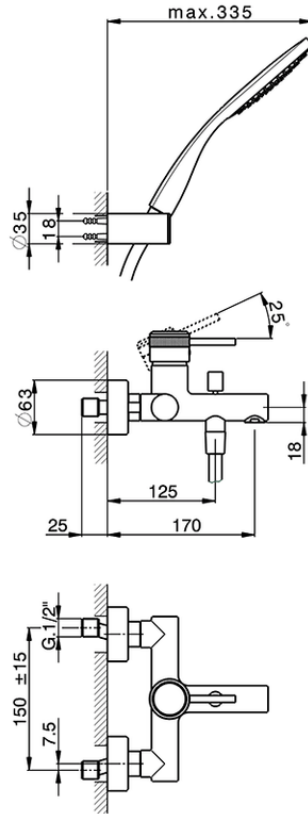

Bañera monomando con duplex CHRONOS_CR000123

CR000123

<https://es.huberitalia.com/banera-monomando-con-duplex-chronos-cr000123>

2026-04-30