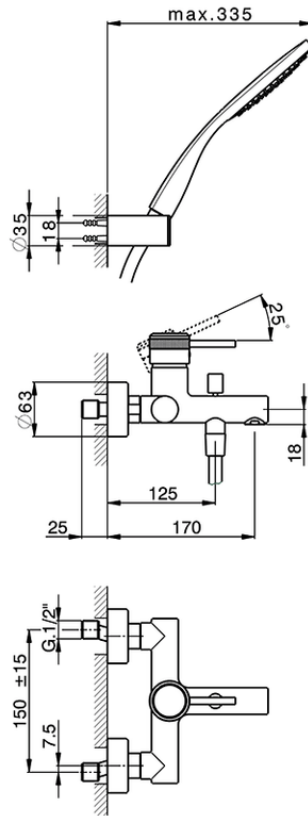

Bañera monomando con duplex CHRONOS_CR000123

CR000123

<https://es.huberitalia.com/banera-monomando-con-duplex-chronos-cr000123>

2026-06-30