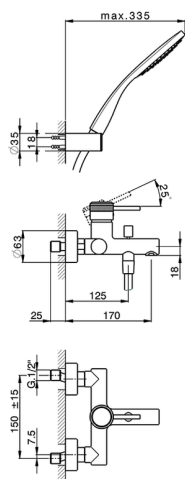

Bañera monomando con duplex CHRONOS_CR000123

MODELO **CR000123**

Bañera monomando con duplex, soporte duchita articulado mural, duchita una función Emotion Ø130 mm de ABS, flexible liso SUPREME 150 cm

ACABADOS DISPONIBLES

-  **21** 21 Cromo
-  **2F** 2F Níquel Cepillado
-  **2Q** 2Q Black Titanium

CARACTERÍSTICAS

Recambio Cartucho **ZZ95435000**

Cartucho Monomando 35 mm

2026-06-10