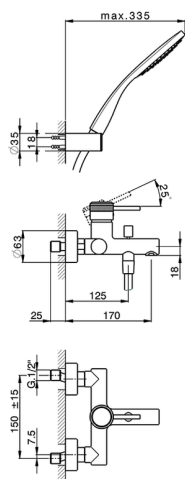

## Bañera monomando con duplex CHRONOS\_CR000123

MODELO **CR000123**

Bañera monomando con duplex, soporte duchita articulado mural, duchita una función Emotion Ø130 mm de ABS, flexible liso SUPREME 150 cm

ACABADOS DISPONIBLES

-  **21** 21 Cromo
-  **2F** 2F Níquel Cepillado
-  **2Q** 2Q Black Titanium

CARACTERÍSTICAS

Recambio Cartucho **ZZ95435000**

**Cartucho Monomando 35 mm**

2026-04-30