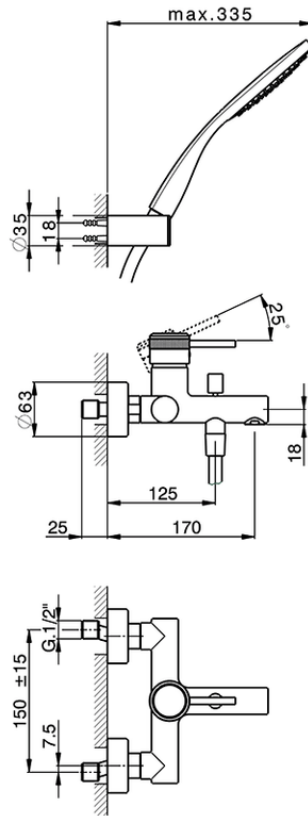

Bañera monomando con duplex CHRONOS_CR000123

CR000123

<https://es.huberitalia.com/banera-monomando-con-duplex-chronos-cr000123>

2026-06-13