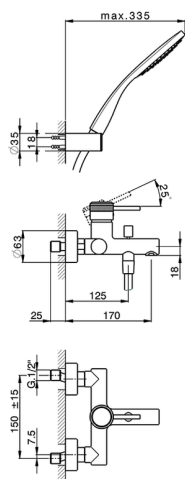

Bañera monomando con duplex CHRONOS_CR000123

MODELO **CR000123**

Bañera monomando con duplex, soporte duchita articulado mural, duchita una función Emotion Ø130 mm de ABS, flexible liso SUPREME 150 cm

ACABADOS DISPONIBLES

-  **21** 21 Cromo
-  **2F** 2F Níquel Cepillado
-  **2Q** 2Q Black Titanium

CARACTERÍSTICAS

Recambio Cartucho **ZZ95435000**

Cartucho Monomando 35 mm

2026-06-13