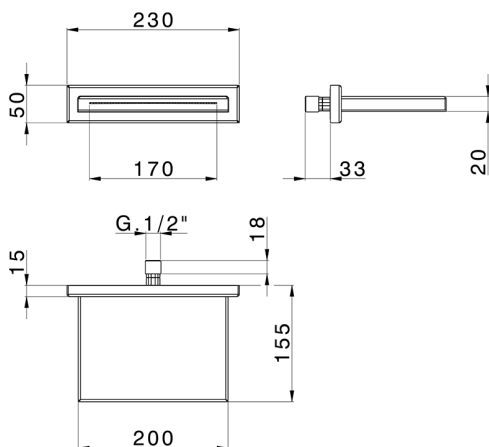

Caño cascada clásica ZEN_ZS129100

MODELO **ZS129100**

Caño cascada clásica, acero inoxidable AISI 304

ACABADOS DISPONIBLES

-  **D1** D1 Inox Cepillado
-  **D2** D2 Inox brillo

CARACTERÍSTICAS

2026-06-13