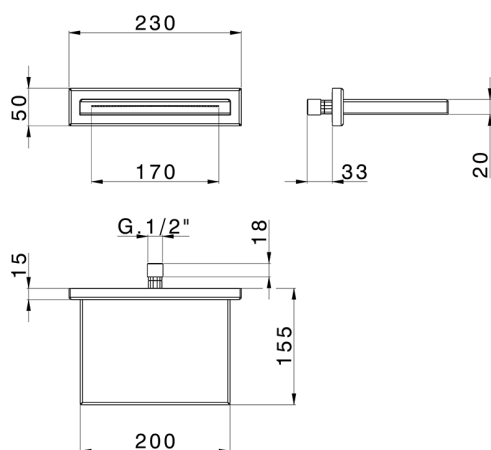

Caño cascada clásica ZEN_ZS129100

MODELO **ZS129100**

Caño cascada clásica, acero inoxidable AISI 304

ACABADOS DISPONIBLES

-  **D1** D1 Inox Cepillado
-  **D2** D2 Inox brillo

CARACTERÍSTICAS

2026-05-21