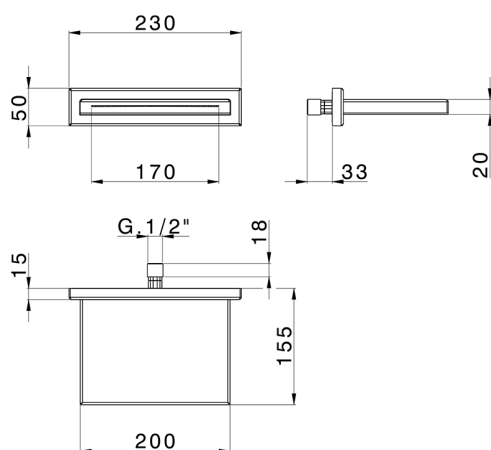

## Caño cascada clásica ZEN\_ZS129100

MODELO **ZS129100**

Caño cascada clásica, acero inoxidable AISI 304

ACABADOS DISPONIBLES

CARACTERÍSTICAS

2026-04-12