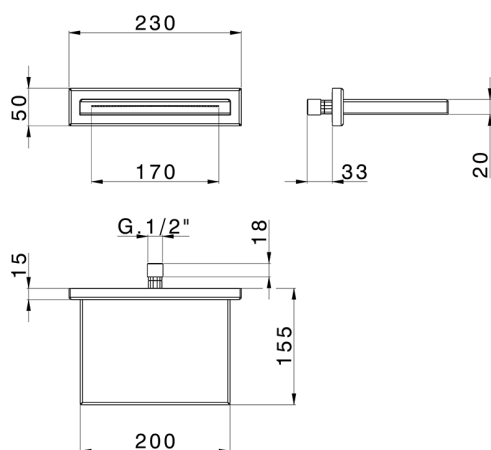

Caño cascada clásica ZEN_ZS129100

MODELO **ZS129100**

Caño cascada clásica, acero inoxidable AISI 304

ACABADOS DISPONIBLES

-  **D1** D1 Inox Cepillado
-  **D2** D2 Inox brillo

CARACTERÍSTICAS

2026-06-10