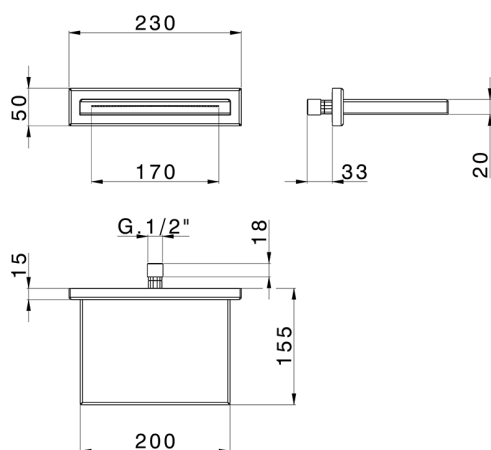

Caño cascada clásica ZEN_ZS129100

MODELO **ZS129100**

Caño cascada clásica, acero inoxidable AISI 304

ACABADOS DISPONIBLES

-  **D1** D1 Inox Cepillado
-  **D2** D2 Inox brillo

CARACTERÍSTICAS

2026-04-11