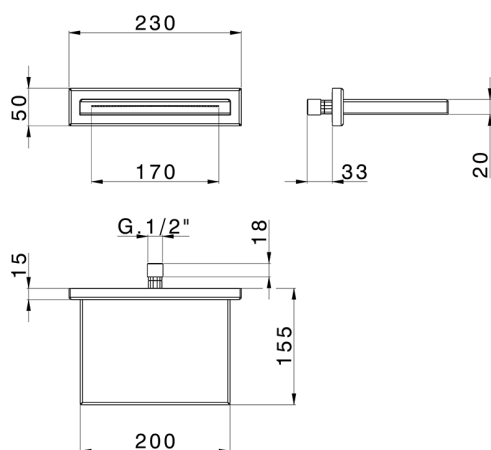

## Caño cascada clásica ZEN\_ZS129100

MODELO **ZS129100**

Caño cascada clásica, acero inoxidable AISI 304

ACABADOS DISPONIBLES

-  **D1** D1 Inox Cepillado
-  **D2** D2 Inox brillo

CARACTERÍSTICAS

2026-07-01