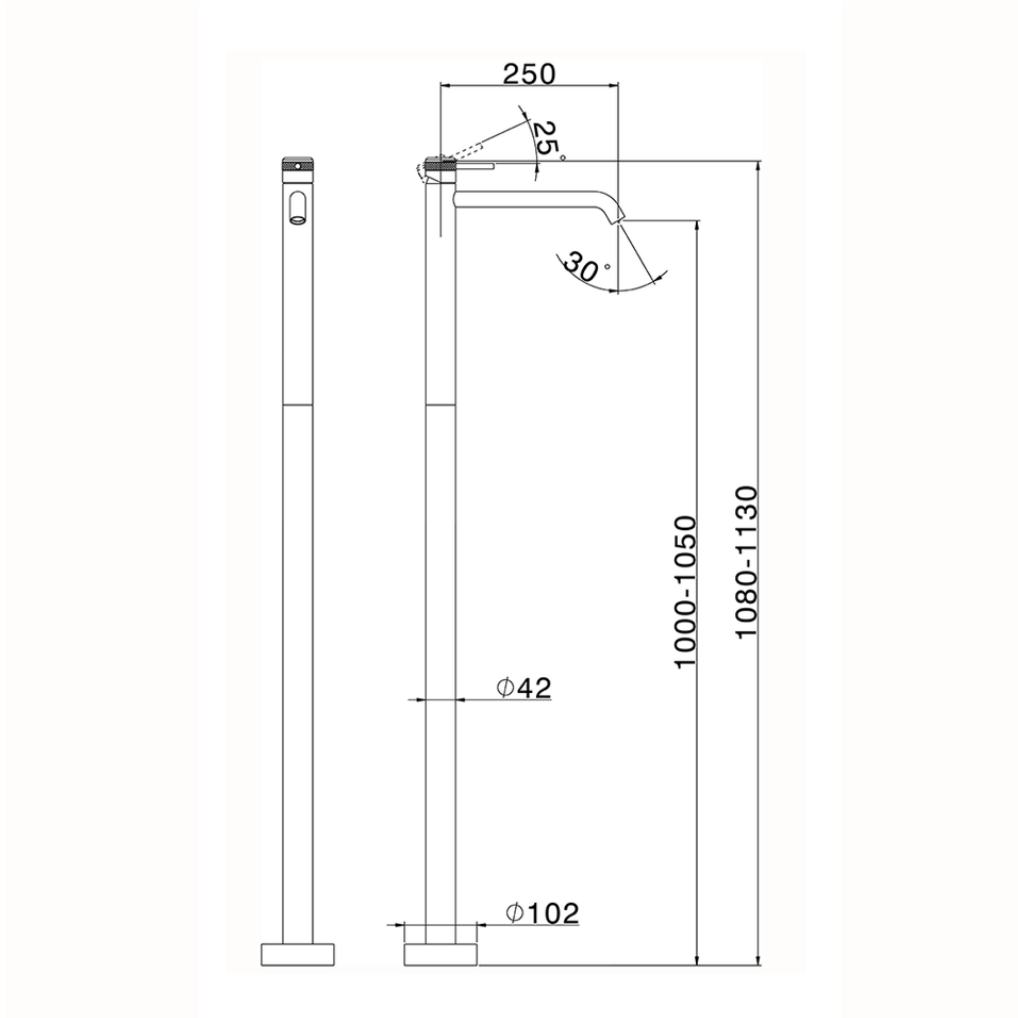

Parte externa monomando de suelo CHRONOS_CR014510

CR014510

<https://es.huberitalia.com/parte-externa-monomando-de-suelo-chronos-cr014510>

ZB004510

<https://es.huberitalia.com/parte-empotrada-monomando-free-standing-empotrado-zb004510>