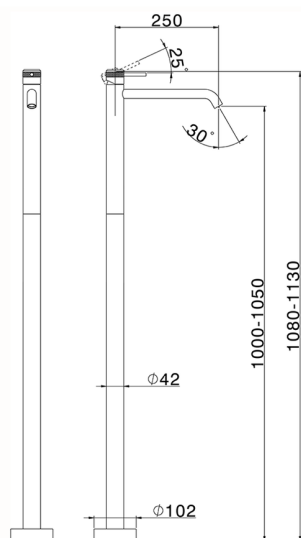

Parte externa monomando de suelo CHRONOS_CR014510

MODELO **CR014510**

Parte externa monomando de suelo, sin parte empotrada, para art. ZB004510

ACABADOS DISPONIBLES

-  **21** 21 Cromo
-  **2F** 2F Níquel Cepillado
-  **2Q** 2Q Black Titanium

CARACTERÍSTICAS

Recambio Cartucho **ZZ99672000**

Cartucho Monomando 35 mm

Instalación **Empotrado**

Empotrado 1 **ZB004510**

EcoStop

La función EcoStop limita el caudal del agua aproximadamente el 50% de la salida máxima con una leve resistencia en la maneta. Basta con empujar ligeramente más allá de la mitad del tope sólo cuando se requiera la salida máxima de agua. Esto permitirá ahorrar hasta un 50% de agua.

Parte empotrada monomando free-standing EMPOTRADO_ZB004510

MODELO **ZB004510**

Parte empotrada de suelo, para monomando free-standing

ACABADOS DISPONIBLES

 **04** 04 Sin Acabado

CARACTERÍSTICAS

Instalación	Empotrado
Empotrado	1