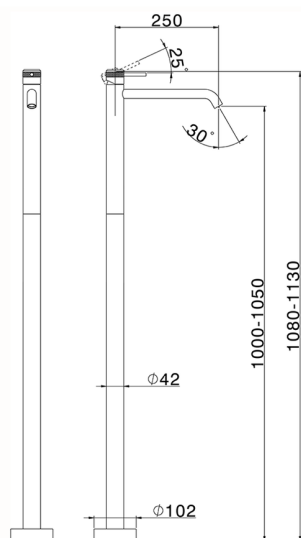

Parte externa monomando de suelo CHRONOS_CR014510

MODELO **CR014510**

Parte externa monomando de suelo, sin parte empotrada, para art. ZB004510

ACABADOS DISPONIBLES

-  **21** 21 Cromo
-  **2F** 2F Níquel Cepillado
-  **2Q** 2Q Black Titanium

CARACTERÍSTICAS

Recambio Cartucho **ZZ99672000**

Cartucho Monomando 35 mm

Instalación **Empotrado**

Empotrado 1 **ZB004510**

EcoStop

La función EcoStop limita el caudal del agua aproximadamente el 50% de la salida máxima con una leve resistencia en la maneta. Basta con empujar ligeramente más allá de la mitad del tope sólo cuando se requiera la salida máxima de agua. Esto permitirá ahorrar hasta un 50% de agua.

Parte empotrada monomando free-standing EMPOTRADO_ZB004510

MODELO **ZB004510**

Parte empotrada de suelo, para monomando free-standing

ACABADOS DISPONIBLES

 **04** 04 Sin Acabado

CARACTERÍSTICAS

Instalación **Empotrado**