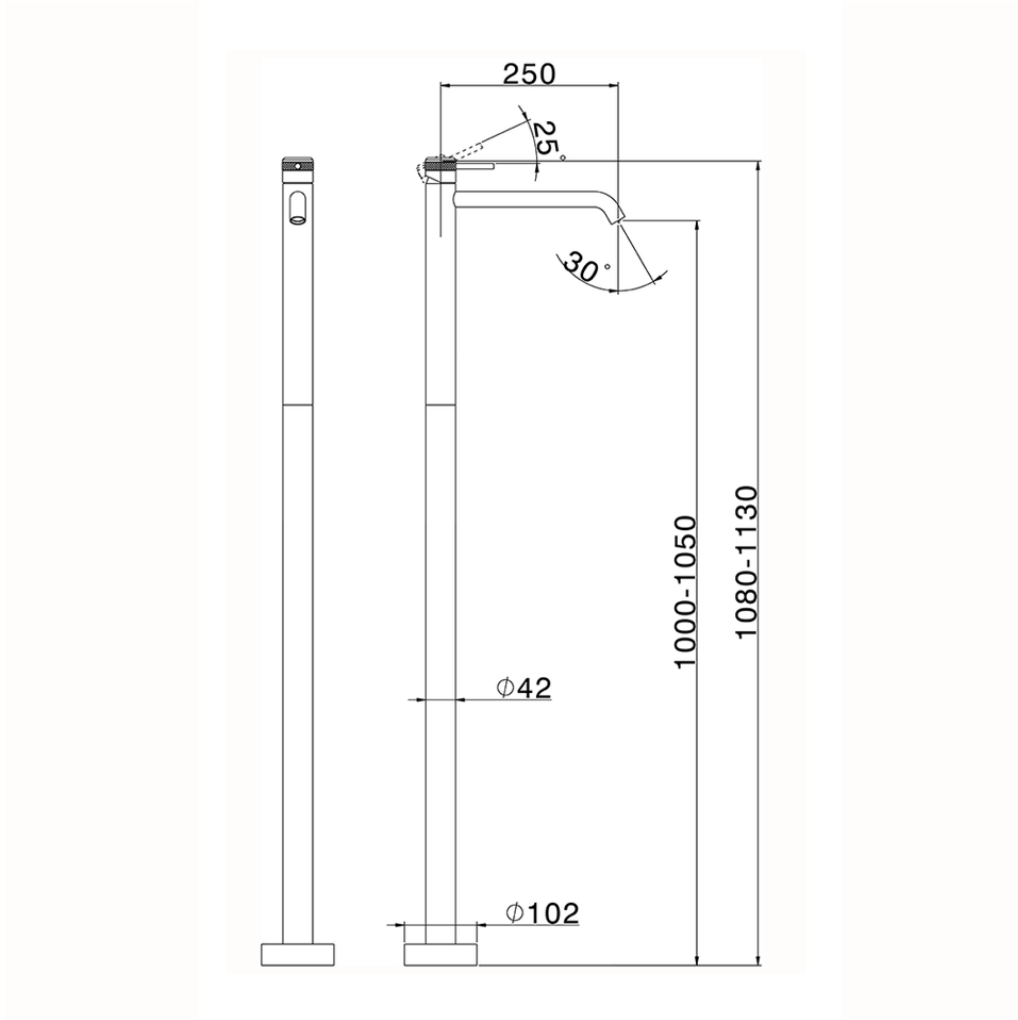

Parte externa monomando de suelo CHRONOS_CR014510

CR014510

<https://es.huberitalia.com/parte-externa-monomando-de-suelo-chronos-cr014510>

ZB004510

<https://es.huberitalia.com/parte-empotrada-monomando-free-standing-empotrado-zb004510>