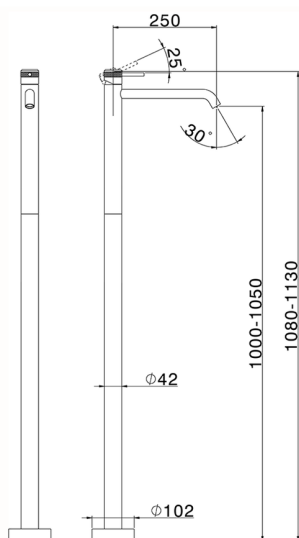

Parte externa monomando de suelo CHRONOS_CR014510

MODELO **CR014510**

Parte externa monomando de suelo, sin parte empotrada, para art. ZB004510

ACABADOS DISPONIBLES

-  **21** 21 Cromo
-  **2F** 2F Níquel Cepillado
-  **2Q** 2Q Black Titanium

CARACTERÍSTICAS

Recambio Cartucho **ZZ99672000**

Cartucho Monomando 35 mm

Instalación **Empotrado**

Empotrado 1 **ZB004510**

EcoStop

La función EcoStop limita el caudal del agua aproximadamente el 50% de la salida máxima con una leve resistencia en la maneta. Basta con empujar ligeramente más allá de la mitad del tope sólo cuando se requiera la salida máxima de agua. Esto permitirá ahorrar hasta un 50% de agua.

Parte empotrada monomando free-standing EMPOTRADO_ZB004510

MODELO **ZB004510**

Parte empotrada de suelo, para monomando free-standing

ACABADOS DISPONIBLES

 **04** 04 Sin Acabado

CARACTERÍSTICAS

Instalación **Empotrado**