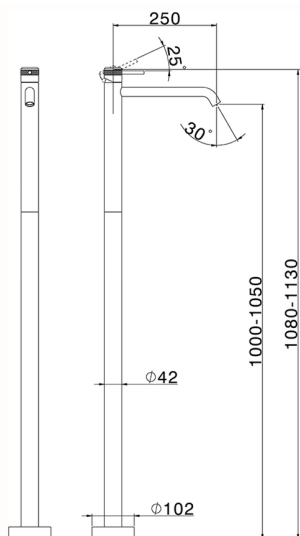

Parte externa monomando de suelo CHRONOS_CR014510

MODELO **CR014510**

Parte externa monomando de suelo, sin parte empotrada, para art. ZB004510

ACABADOS DISPONIBLES

-  **21** 21 Cromo
-  **2F** 2F Níquel Cepillado
-  **2Q** 2Q Black Titanium

CARACTERÍSTICAS

Recambio Cartucho **ZZ99672000**

Cartucho Monomando 35 mm

Instalación **Empotrado**

Empotrado 1 **ZB004510**

EcoStop

La función EcoStop limita el caudal del agua aproximadamente el 50% de la salida máxima con una leve resistencia en la maneta. Basta con empujar ligeramente más allá de la mitad del tope sólo cuando se requiera la salida máxima de agua. Esto permitirá ahorrar hasta un 50% de agua.

Parte empotrada monomando free-standing EMPOTRADO_ZB004510

MODELO **ZB004510**

Parte empotrada de suelo, para monomando free-standing

ACABADOS DISPONIBLES

 **04** 04 Sin Acabado

CARACTERÍSTICAS

Instalación **Empotrado**