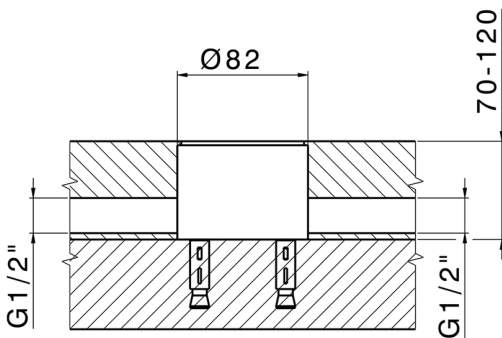

Parte empotrada monomando free-standing EMPOTRADO_ZB004510

MODELO **ZB004510**

Parte empotrada de suelo, para monomando free-standing

ACABADOS DISPONIBLES

04 04 Sin Acabado

CARACTERÍSTICAS

Instalación **Empotrado**

Empotrado **1**

2026-06-15