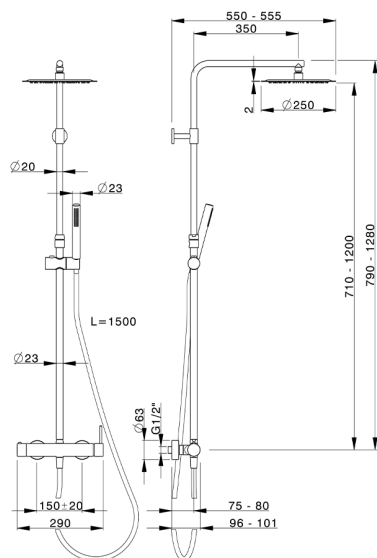

## Columna monomando ducha 2 funciones M32\_MT004030

MODELO **MT004030**

Columna monomando ducha 2 funciones, columna telescópica, duchita una función Ø 23 mm de Latón, rociador redondo Ø 250 mm es.2 mm de INOX, flexible liso SUPREME 150 cm

ACABADOS DISPONIBLES

CARACTERÍSTICAS

Recambio Cartucho **ZZ95435000**

**Cartucho Monomando 35 mm**

### DeviaStop

La tecnología Huber DeviaStop le permite ajustar el caudal de agua y dirigirla hacia la salida elegida (rociador superior, ducha de mano, etc.).

2026-06-15