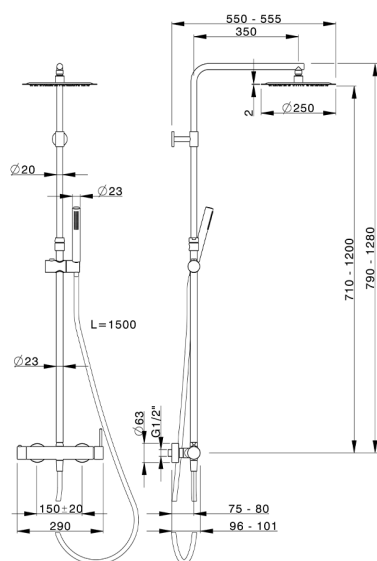

Columna monomando ducha 2 funciones M32_MT004030

MODELO **MT004030**

Columna monomando ducha 2 funciones, columna telescópica, duchita una función Ø 23 mm de Latón, rociador redondo Ø 250 mm es.2 mm de INOX, flexible liso SUPREME 150 cm

ACABADOS DISPONIBLES

CARACTERÍSTICAS

Recambio Cartucho **ZZ95435000**

Cartucho Monomando 35 mm

DeviaStop

La tecnología Huber DeviaStop le permite ajustar el caudal de agua y dirigirla hacia la salida elegida (rociador superior, ducha de mano, etc.).