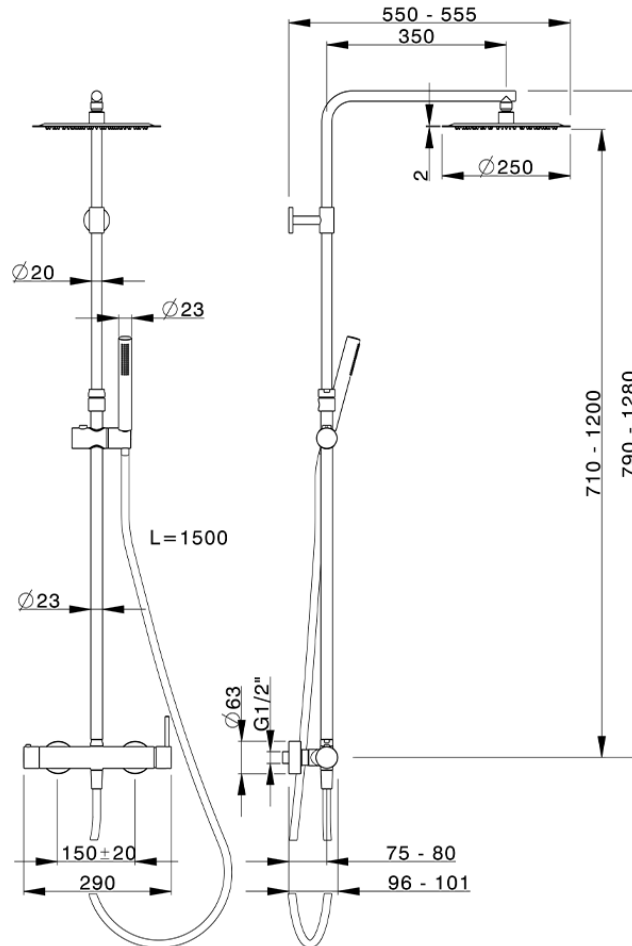

Columna monomando ducha 2 funciones M32_MT004030

MT004030

<https://es.huberitalia.com/columna-monomando-ducha-2-funciones-m32-mt004030>

2026-05-20