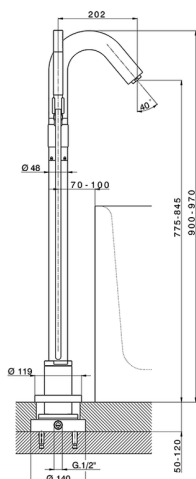

## Bañera monomando de suelo CHRONOS\_CR004202

MODELO **CR004202**

Bañera monomando de suelo, soporte duchita sobre columna, duchita una función minimal Ø24mm de Latón, comprensivo de parte empotrada, flexible liso SILVERFLEX 150 cm

ACABADOS DISPONIBLES

-  **21** 21 Cromo
-  **2F** 2F Níquel Cepillado
-  **2Q** 2Q Black Titanium

CARACTERÍSTICAS

Recambio Cartucho **ZZ93196000**

**Cartucho Monomando 38 mm**

2026-04-30