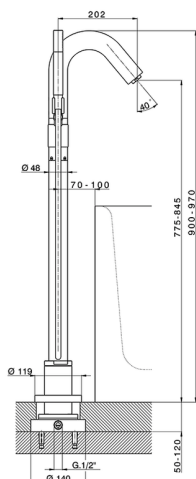

Bañera monomando de suelo CHRONOS_CR004202

MODELO **CR004202**

Bañera monomando de suelo, soporte duchita sobre columna, duchita una función minimal Ø24mm de Latón, comprensivo de parte empotrada, flexible liso SILVERFLEX 150 cm

ACABADOS DISPONIBLES

21 21 Cromo

2F 2F Níquel Cepillado

2Q 2Q Black Titanium

CARACTERÍSTICAS

Recambio Cartucho **ZZ93196000**

Cartucho Monomando 38 mm

2026-05-20