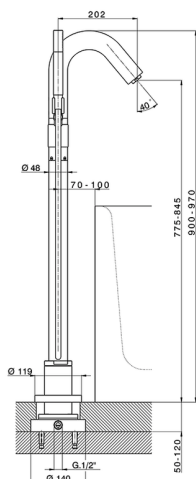

Bañera monomando de suelo CHRONOS_CR004202

MODELO **CR004202**

Bañera monomando de suelo, soporte duchita sobre columna, duchita una función minimal Ø24mm de Latón, comprensivo de parte empotrada, flexible liso SILVERFLEX 150 cm

ACABADOS DISPONIBLES

21 21 Cromo

2F 2F Níquel Cepillado

2Q 2Q Black Titanium

CARACTERÍSTICAS

Recambio Cartucho **ZZ93196000**

Cartucho Monomando 38 mm

2026-06-15