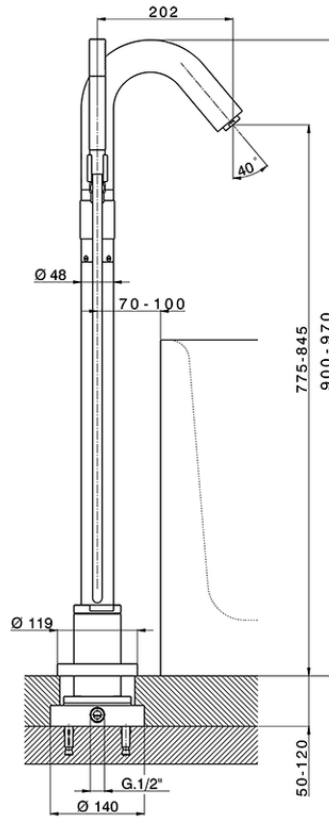

Bañera monomando de suelo CHRONOS_CR004202

CR004202

<https://es.huberitalia.com/banera-monomando-de-suelo-chronos-cr004202>

2026-06-30