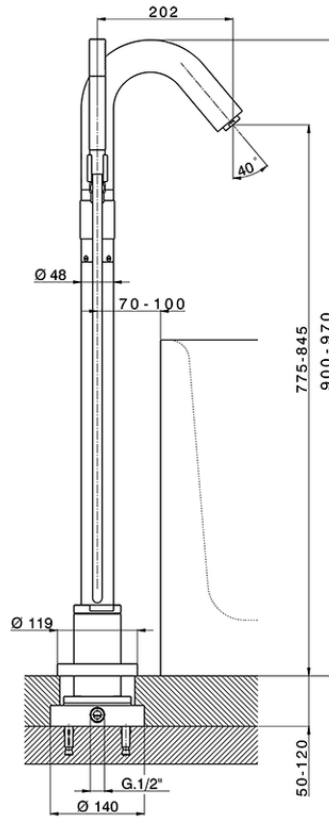

Bañera monomando de suelo CHRONOS_CR004202

CR004202

<https://es.huberitalia.com/banera-monomando-de-suelo-chronos-cr004202>

2026-04-30