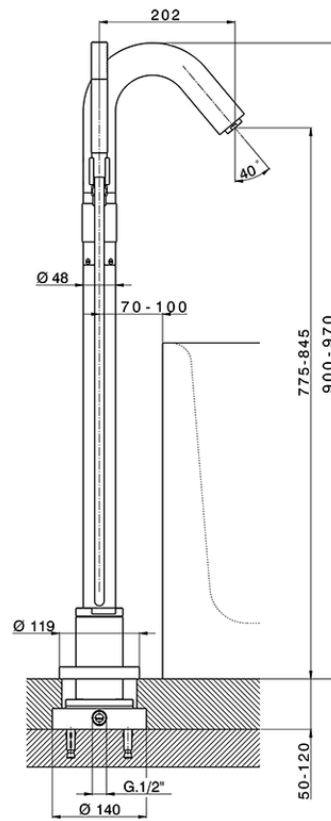

Bañera monomando de suelo CHRONOS_CR004202

CR004202

<https://es.huberitalia.com/banera-monomando-de-suelo-chronos-cr004202>

2026-06-10