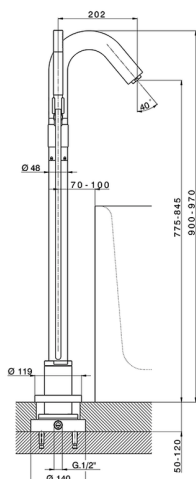

Bañera monomando de suelo CHRONOS_CR004202

MODELO **CR004202**

Bañera monomando de suelo, soporte duchita sobre columna, duchita una función minimal Ø24mm de Latón, comprensivo de parte empotrada, flexible liso SILVERFLEX 150 cm

ACABADOS DISPONIBLES

21 21 Cromo

2F 2F Níquel Cepillado

2Q 2Q Black Titanium

CARACTERÍSTICAS

Recambio Cartucho **ZZ93196000**

Cartucho Monomando 38 mm

2026-03-22