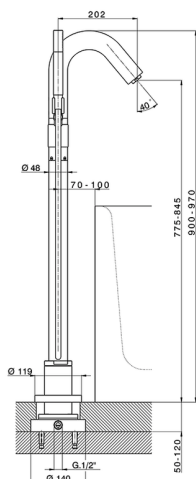

Bañera monomando de suelo CHRONOS_CR004202

MODELO **CR004202**

Bañera monomando de suelo, soporte duchita sobre columna, duchita una función minimal Ø24mm de Latón, comprensivo de parte empotrada, flexible liso SILVERFLEX 150 cm

ACABADOS DISPONIBLES

21 21 Cromo

2F 2F Níquel Cepillado

2Q 2Q Black Titanium

CARACTERÍSTICAS

Recambio Cartucho **ZZ93196000**

Cartucho Monomando 38 mm

2026-06-10