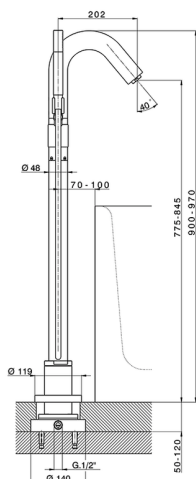

Bañera monomando de suelo CHRONOS_CR004202

MODELO **CR004202**

Bañera monomando de suelo, soporte duchita sobre columna, duchita una función minimal Ø24mm de Latón, comprensivo de parte empotrada, flexible liso SILVERFLEX 150 cm

ACABADOS DISPONIBLES

21 21 Cromo

2F 2F Níquel Cepillado

2Q 2Q Black Titanium

CARACTERÍSTICAS

Recambio Cartucho **ZZ93196000**

Cartucho Monomando 38 mm

2026-06-19