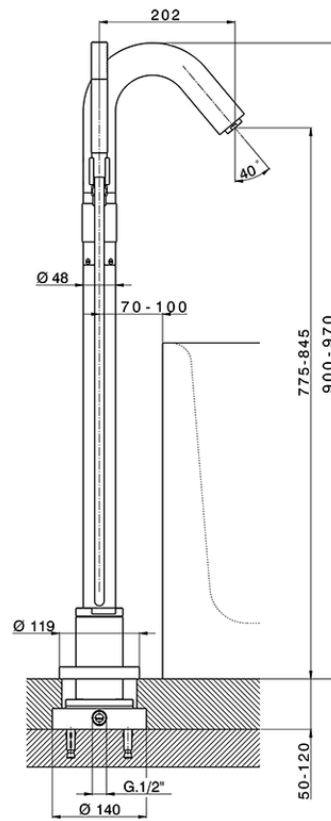

Bañera monomando de suelo CHRONOS_CR004202

CR004202

<https://es.huberitalia.com/banera-monomando-de-suelo-chronos-cr004202>

2026-04-29