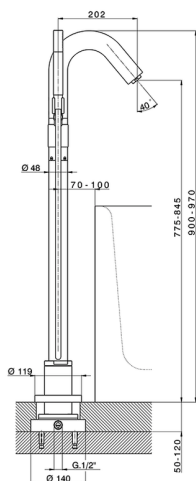

Bañera monomando de suelo CHRONOS_CR004202

MODELO **CR004202**

Bañera monomando de suelo, soporte duchita sobre columna, duchita una función minimal Ø24mm de Latón, comprensivo de parte empotrada, flexible liso SILVERFLEX 150 cm

ACABADOS DISPONIBLES

21 21 Cromo

2F 2F Níquel Cepillado

2Q 2Q Black Titanium

CARACTERÍSTICAS

Recambio Cartucho **ZZ93196000**

Cartucho Monomando 38 mm

2026-05-20