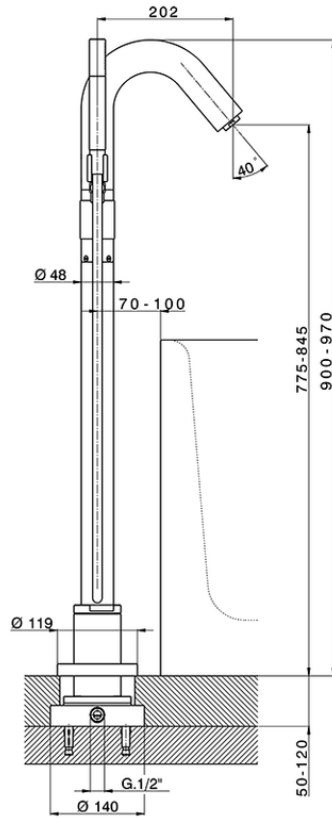

Bañera monomando de suelo CHRONOS\_CR004202

CR004202

<https://es.huberitalia.com/banera-monomando-de-suelo-chronos-cr004202>

2026-06-15