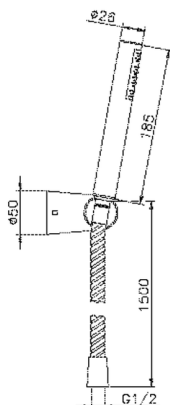

MODELO **63.22H.**

Conjunto ducha con duplex Kyoto, soporte duchita articulado mural, duchita una función minimalista Ø 26 mm, flexible PVC 150 cm

ACABADOS DISPONIBLES

CR CR Cromo

CARACTERÍSTICAS