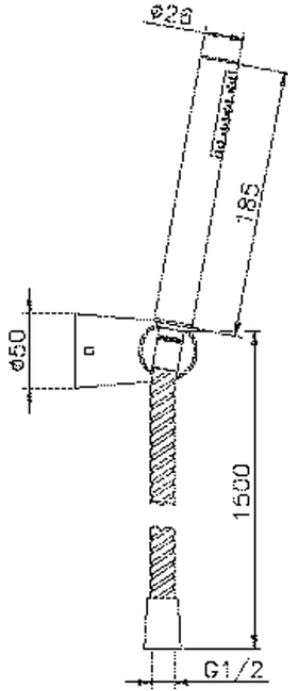

Conjunto ducha con duplex Kyoto SHOWER_63.22H.

63.22H.

<https://es.huberitalia.com/conjunto-ducha-con-duplex-kyoto-shower-63-22h>

2025-03-15