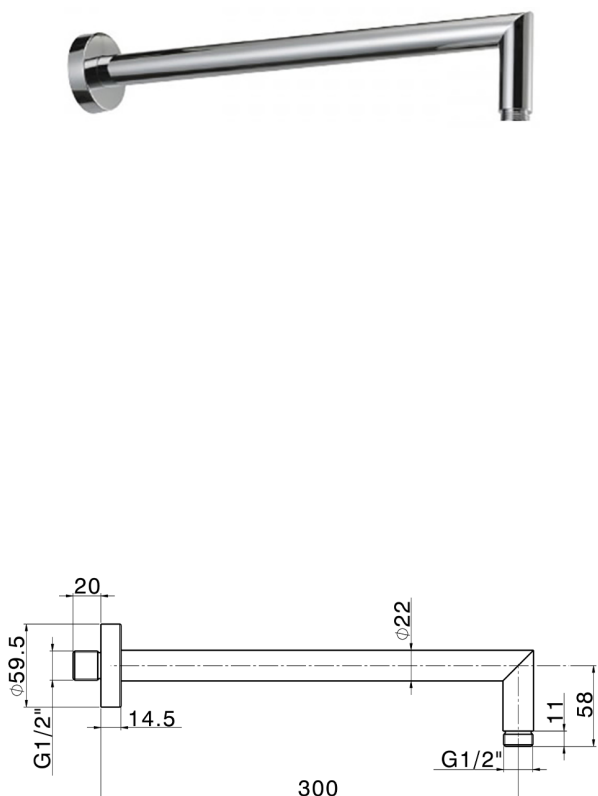

## Brazo ducha SHOWER\_SS013390

MODELO **SS013390**

Brazo ducha, L.300 mm D.20,5 mm, Latón

ACABADOS DISPONIBLES

-  **21** 21 Cromo
-  **2B** 2B Níquel Brillo
-  **2F** 2F Níquel Cepillado
-  **2P** 2P Oro rosa
-  **40** 40 Negro Mate
-  **4Q** 4Q Blanco Mate
-  **2W** 2W Oro Cepillado