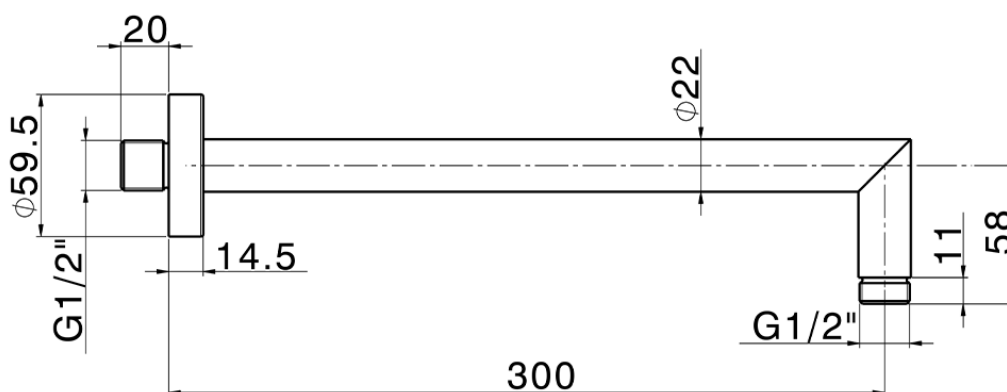

## Brazo ducha SHOWER\_SS013390

SS013390

<https://es.huberitalia.com/brazo-ducha-shower-ss013390>

2024-11-23