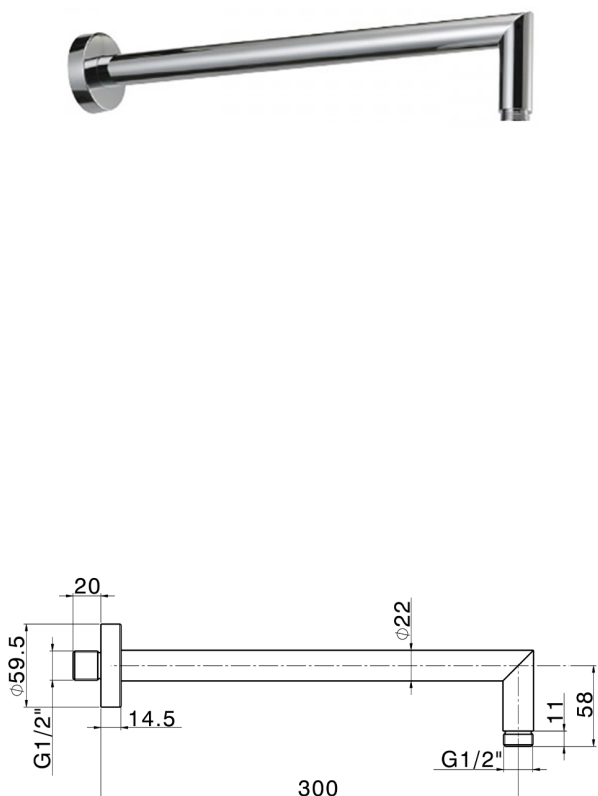

Brazo ducha SHOWER_SS013390

MODELO **SS013390**

Brazo ducha, L.300 mm D.20,5 mm, Latón

ACABADOS DISPONIBLES

-  **21** 21 Cromo
-  **2B** 2B Níquel Brillo
-  **2F** 2F Níquel Cepillado
-  **2P** 2P Oro rosa
-  **40** 40 Negro Mate
-  **4Q** 4Q Blanco Mate
-  **2W** 2W Oro Cepillado