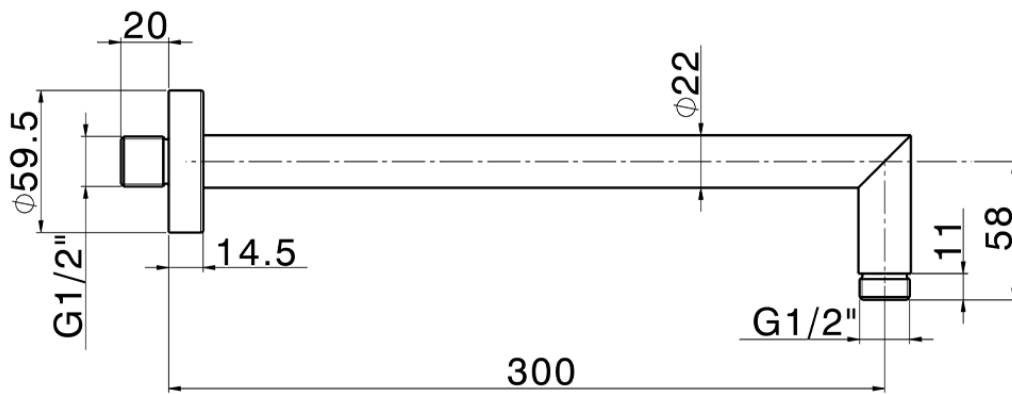

Brazo ducha SHOWER_SS013390

SS013390

<https://es.huberitalia.com/brazo-ducha-shower-ss013390>

2024-11-23