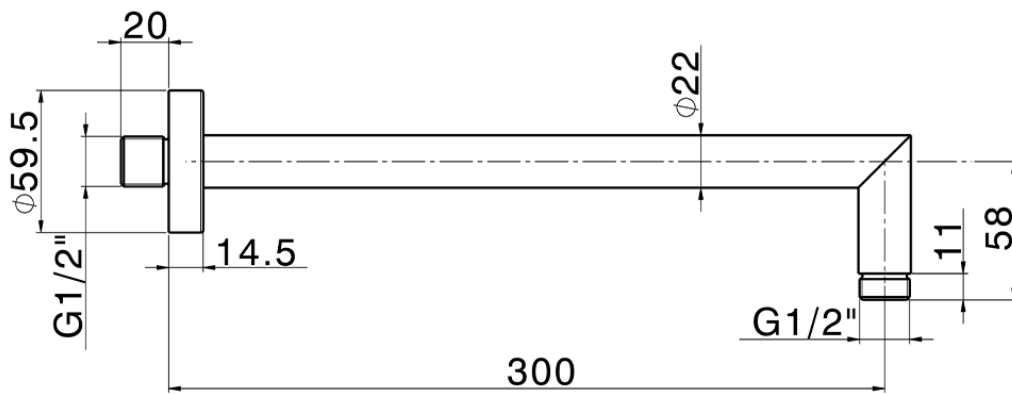

Brazo ducha SHOWER_SS013390

SS013390

<https://es.huberitalia.com/brazo-ducha-shower-ss013390>

2024-11-21