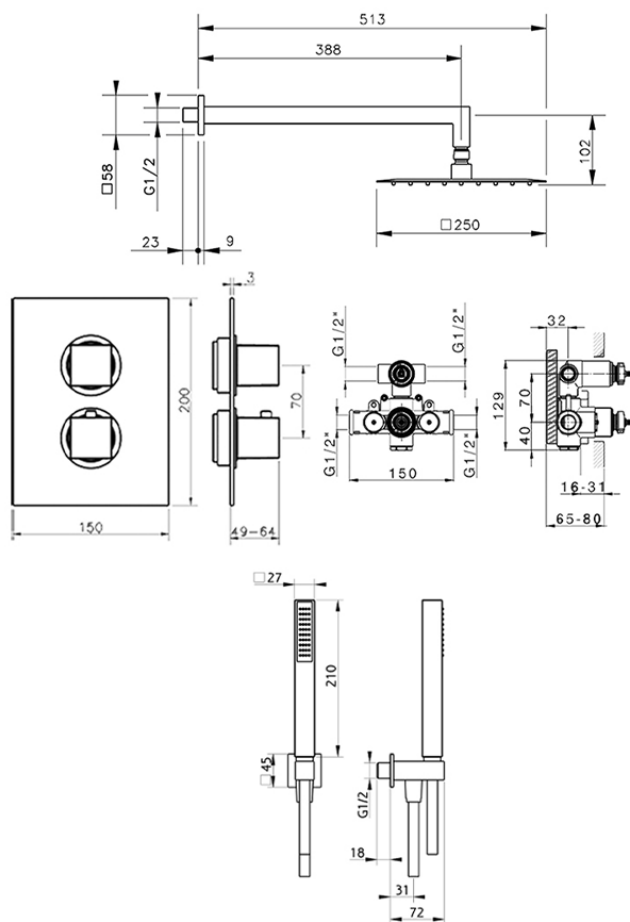

Conjunto ducha termostática empotrada NUOVA EGO_NE0KT010

NE0KT010

<https://es.huberitalia.com/conjunto-ducha-termostatica-empotrada-nuova-ego-ne0kt010>

2026-04-17