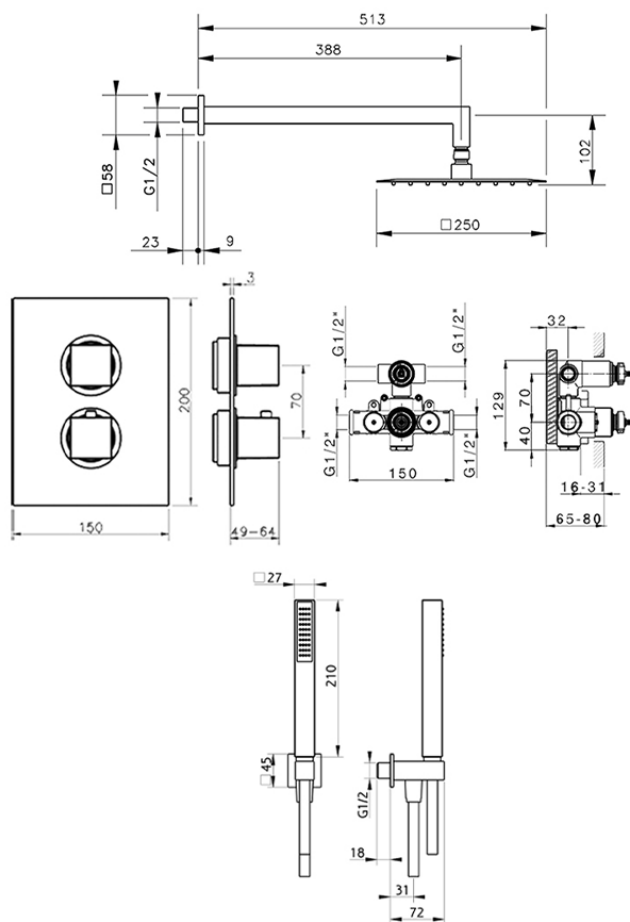

## Conjunto ducha termostática empotrada NUOVA EGO\_NE0KT010

NE0KT010

<https://es.huberitalia.com/conjunto-ducha-termostatica-empotrada-nuova-ego-ne0kt010>

2026-06-15