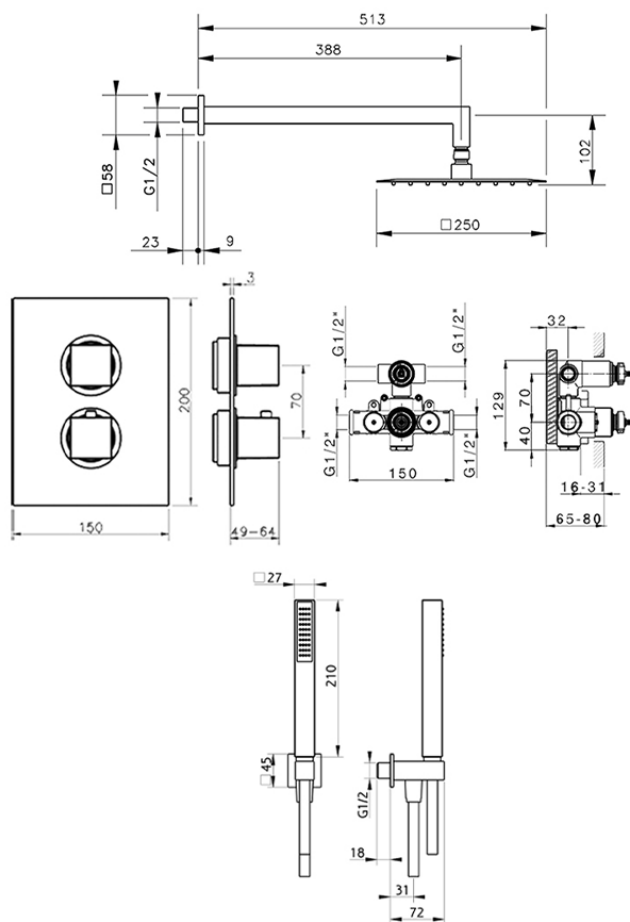

Conjunto ducha termostática empotrada NUOVA EGO_NE0KT010

NE0KT010

<https://es.huberitalia.com/conjunto-ducha-termostatica-empotrada-nuova-ego-ne0kt010>

2026-06-10