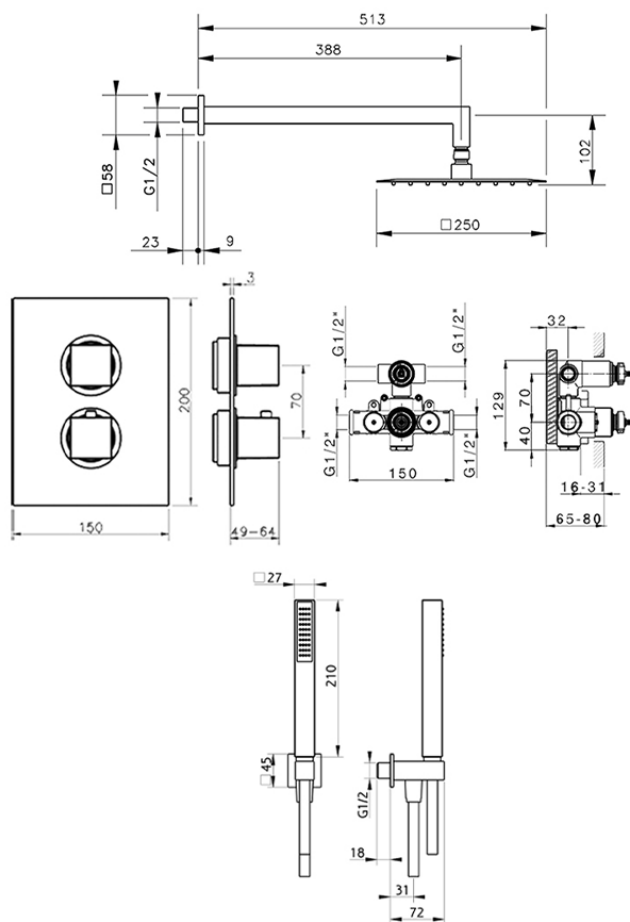

Conjunto ducha termostática empotrada NUOVA EGO_NE0KT010

NE0KT010

<https://es.huberitalia.com/conjunto-ducha-termostatica-empotrada-nuova-ego-ne0kt010>

2026-07-01