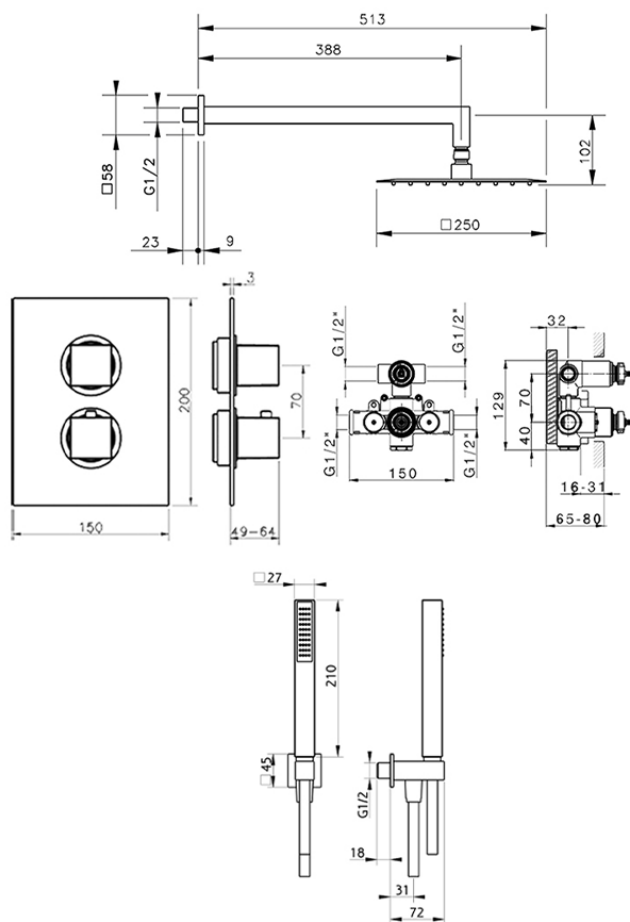

Conjunto ducha termostática empotrada NUOVA EGO_NE0KT010

NE0KT010

<https://es.huberitalia.com/conjunto-ducha-termostatica-empotrada-nuova-ego-ne0kt010>

2026-05-20