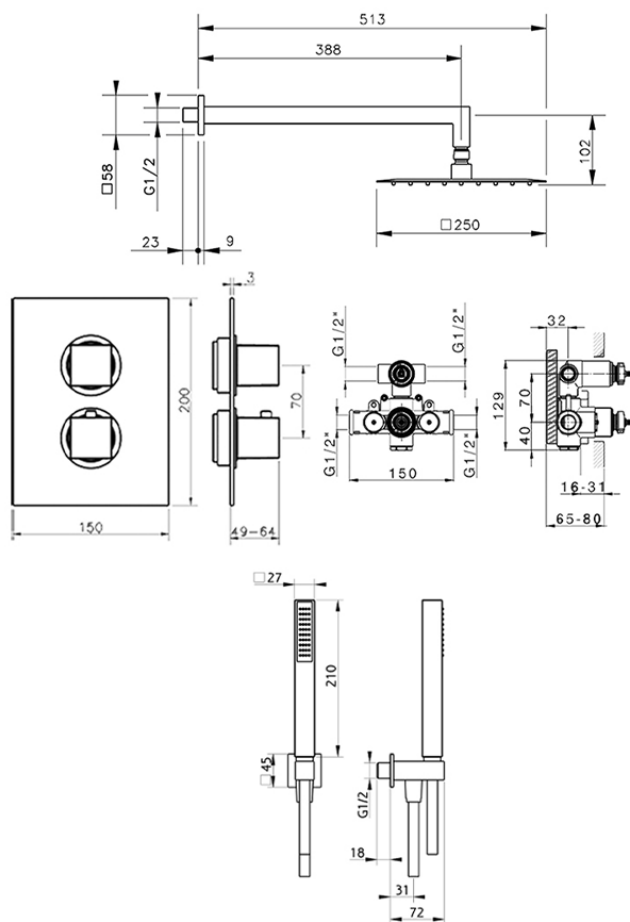

Conjunto ducha termostática empotrada NUOVA EGO_NE0KT010

NE0KT010

<https://es.huberitalia.com/conjunto-ducha-termostatica-empotrada-nuova-ego-ne0kt010>

2026-06-14