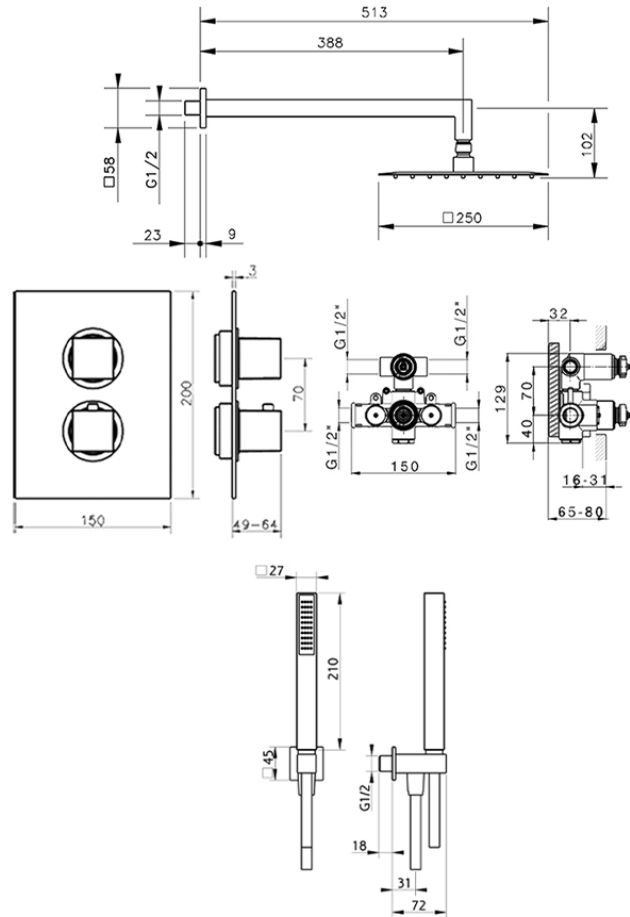

Conjunto ducha termostática empotrada NUOVA EGO_NE0KT010

NE0KT010

<https://es.huberitalia.com/conjunto-ducha-termostatica-empotrada-nuova-ego-ne0kt010>

2026-06-30