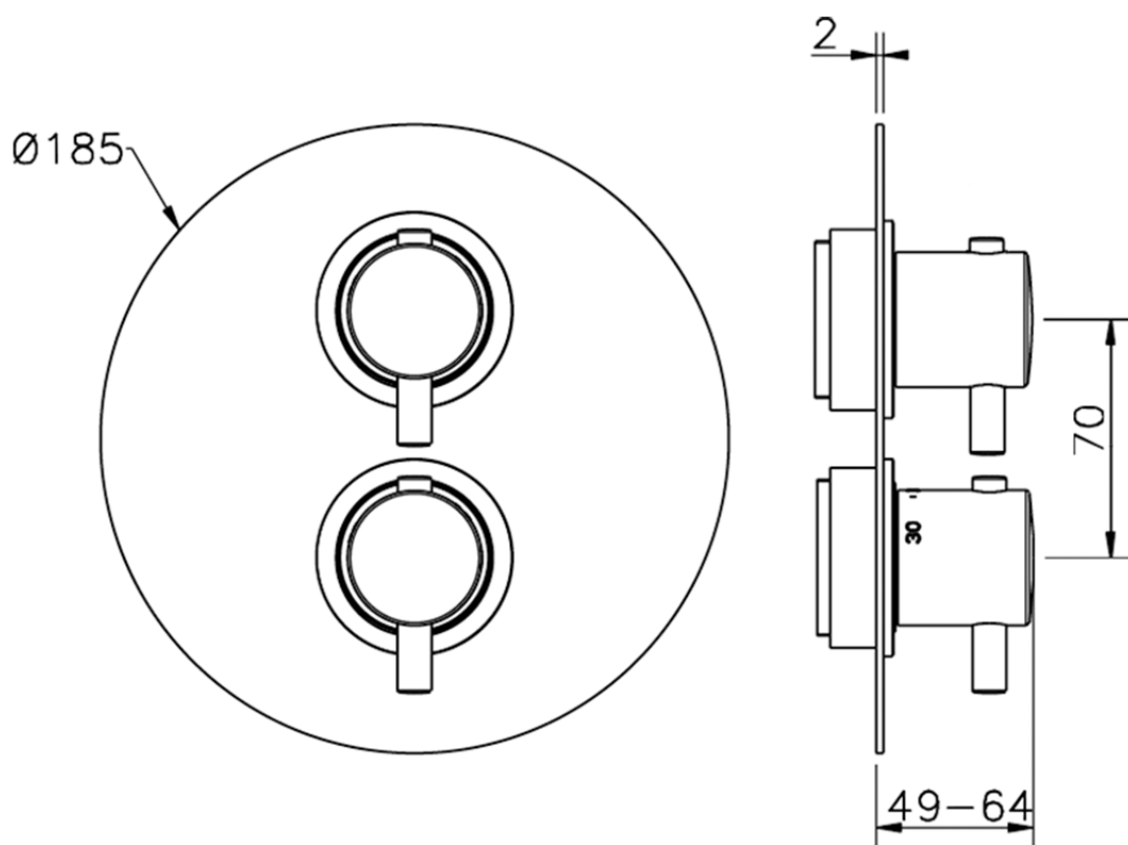

Parte externa termostático ducha emp. 1 salida THERMO_K2007300

K2007300

<https://es.huberitalia.com/parte-externa-termostatico-ducha-emp-1-salida-thermo-k2007300>

Piastra/Plate/Plaque/Platte/Placa

2-3mm: XX 25-40 YY 76-91

10 mm: XX 16-31 YY 65-80

ZB007301

<https://es.huberitalia.com/parte-empotrada-termostatico-ducha-1-salida-empotrado-zb007301>

2026-06-30