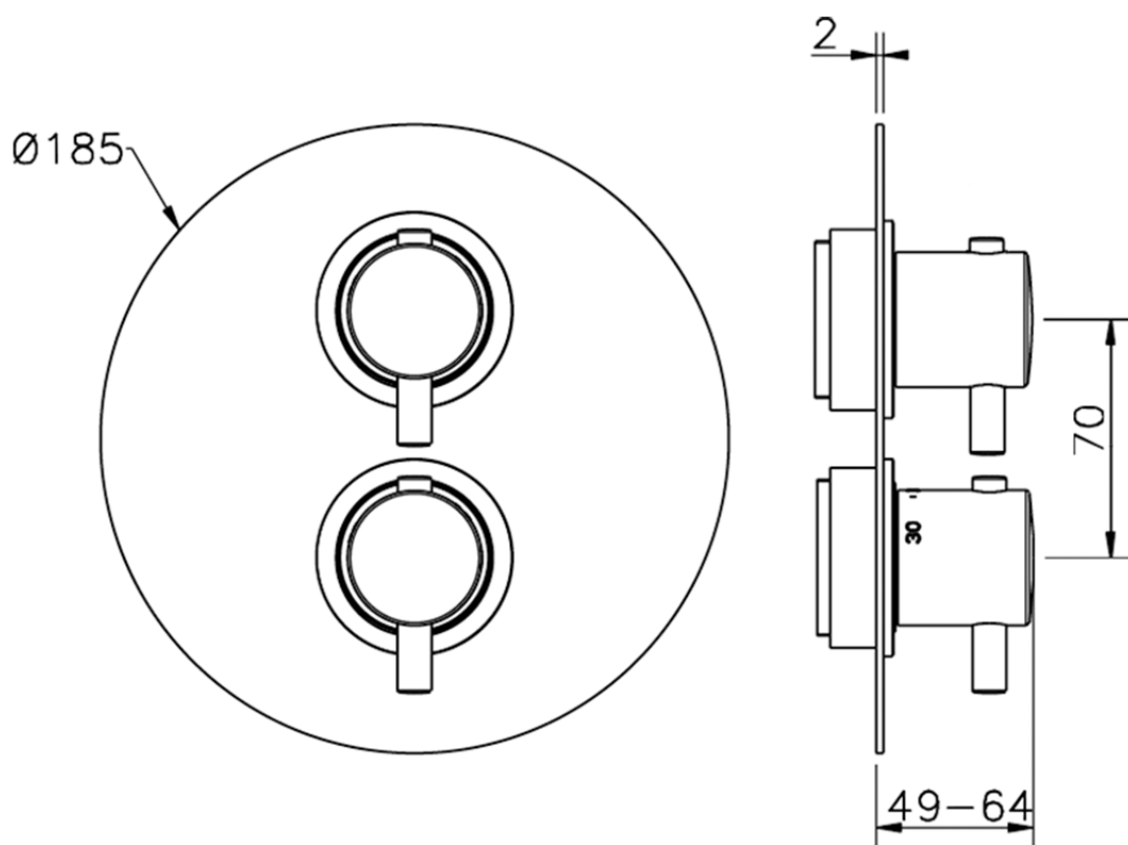

Parte externa termostático ducha emp. 1 salida THERMO_K2007300

K2007300

<https://es.huberitalia.com/parte-externa-termostatico-ducha-emp-1-salida-thermo-k2007300>

Piastra/Plate/Plaque/Platte/Placa

2-3mm: XX 25-40 YY 76-91

10 mm: XX 16-31 YY 65-80

ZB007301

<https://es.huberitalia.com/parte-empotrada-termostatico-ducha-1-salida-empotrado-zb007301>

2026-05-20