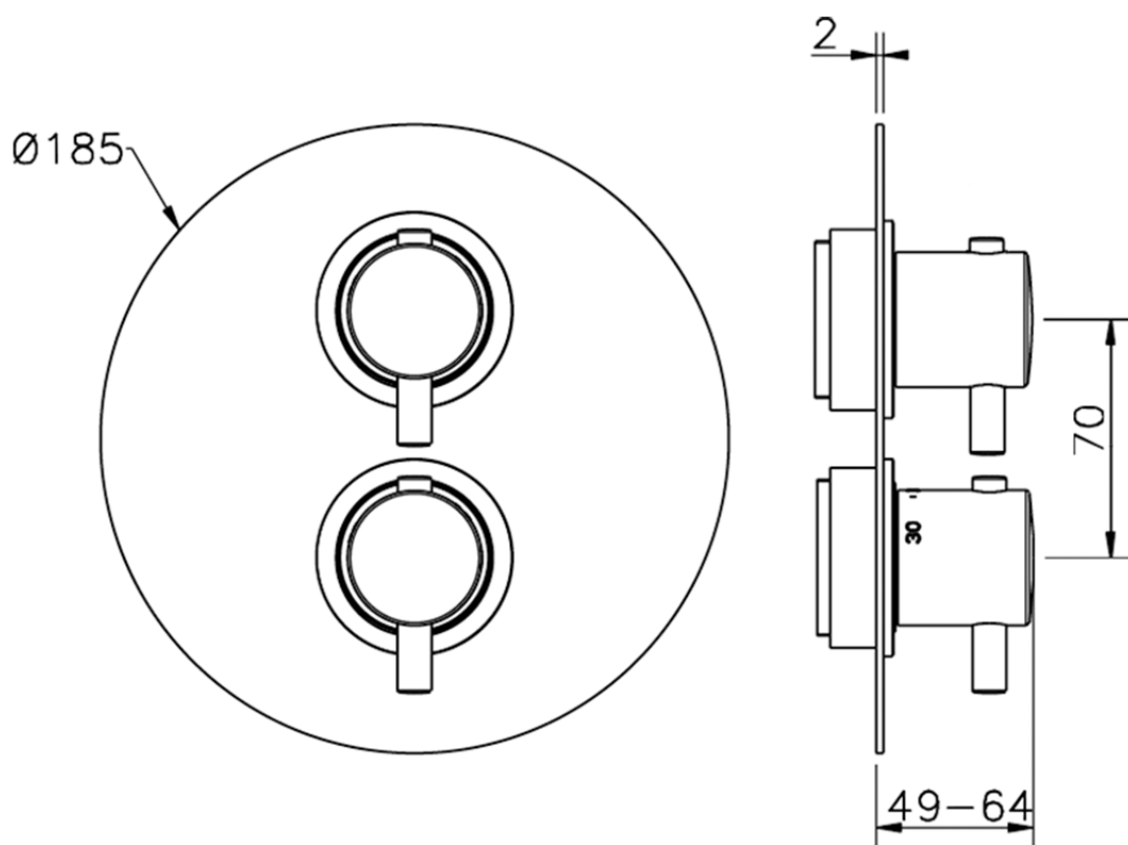

## Parte externa termostático ducha emp. 1 salida THERMO\_K2007300

K2007300

<https://es.huberitalia.com/parte-externa-termostatico-ducha-emp-1-salida-thermo-k2007300>

## Piastra/Plate/Plaque/Platte/Placa

2-3mm: XX 25-40 YY 76-91

10 mm: XX 16-31 YY 65-80

ZB007301

<https://es.huberitalia.com/parte-empotrada-termostatico-ducha-1-salida-empotrado-zb007301>

2026-04-10