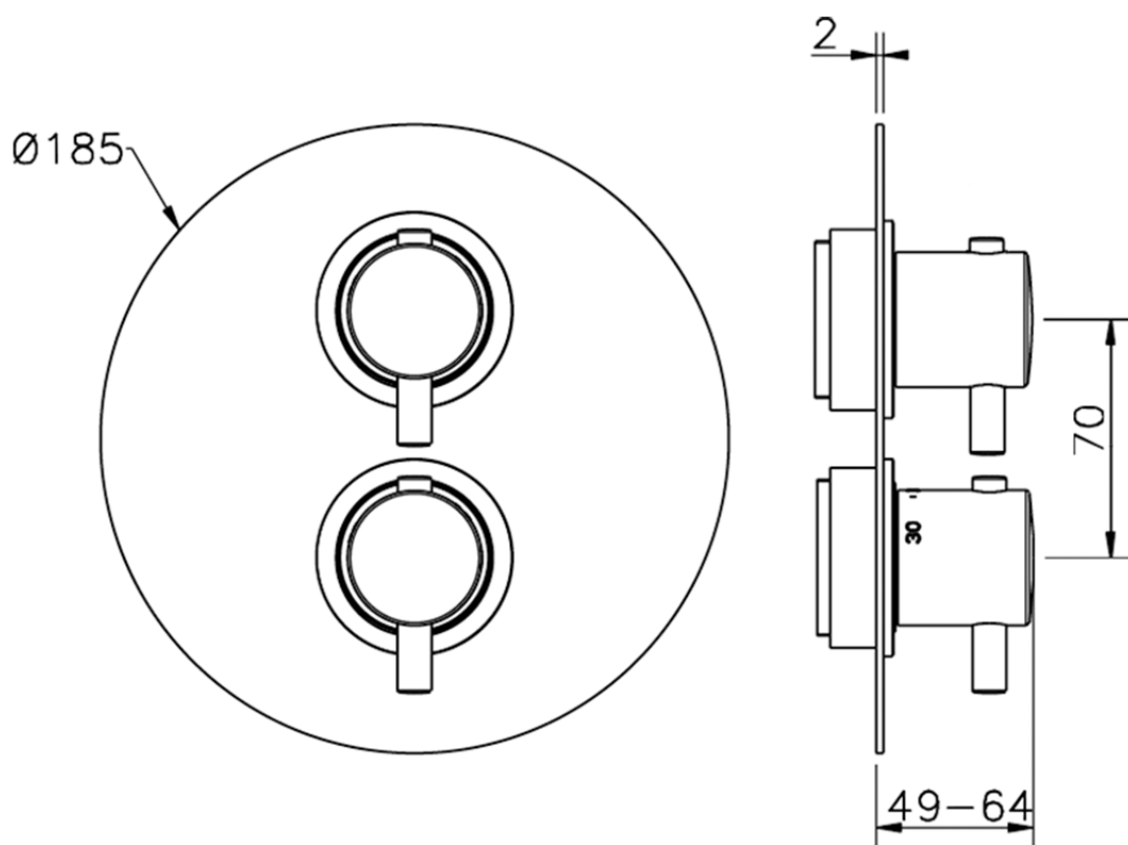

## Parte externa termostático ducha emp. 1 salida THERMO\_K2007300

K2007300

<https://es.huberitalia.com/parte-externa-termostatico-ducha-emp-1-salida-thermo-k2007300>

## Piastra/Plate/Plaque/Platte/Placa

2-3mm: XX 25-40 YY 76-91

10 mm: XX 16-31 YY 65-80

ZB007301

<https://es.huberitalia.com/parte-empotrada-termostatico-ducha-1-salida-empotrado-zb007301>

2026-06-10