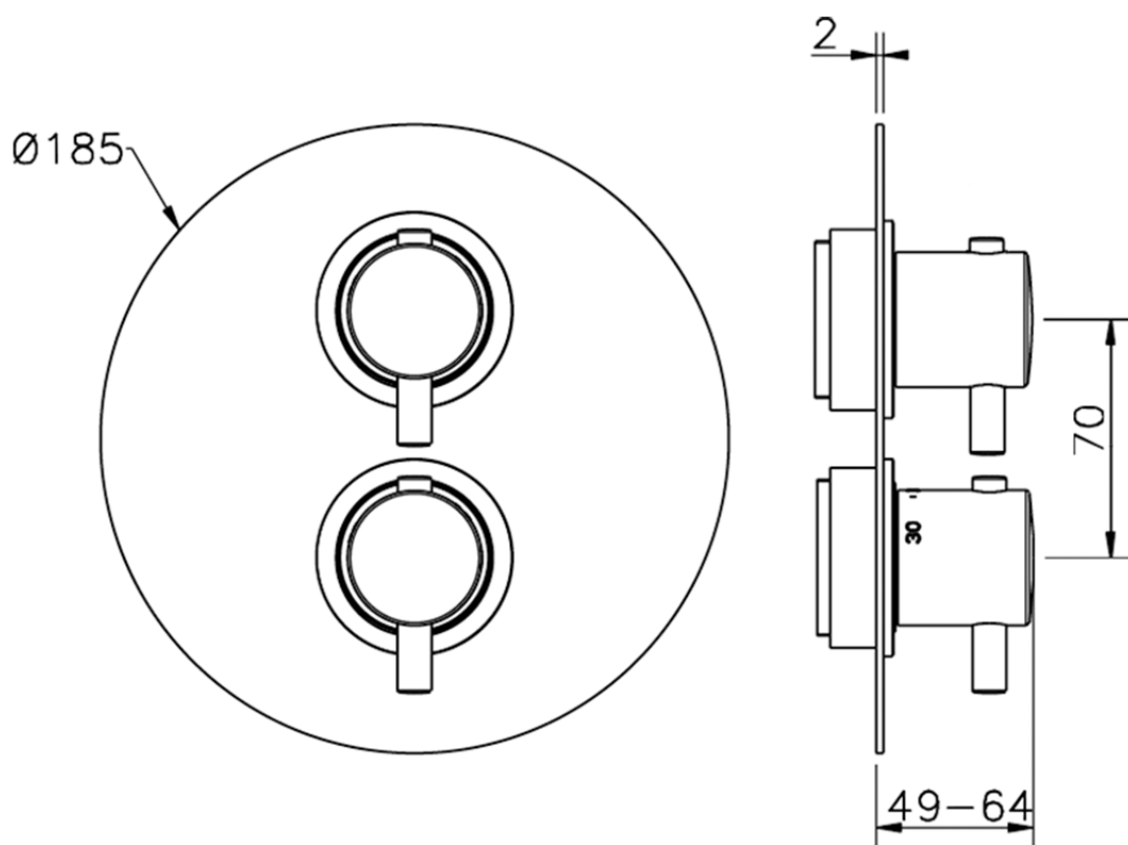

Parte externa termostático ducha emp. 1 salida THERMO_K2007300

K2007300

<https://es.huberitalia.com/parte-externa-termostatico-ducha-emp-1-salida-thermo-k2007300>

Piastra/Plate/Plaque/Platte/Placa

2-3mm: XX 25-40 YY 76-91

10 mm: XX 16-31 YY 65-80

ZB007301

<https://es.huberitalia.com/parte-empotrada-termostatico-ducha-1-salida-empotrado-zb007301>

2026-06-15