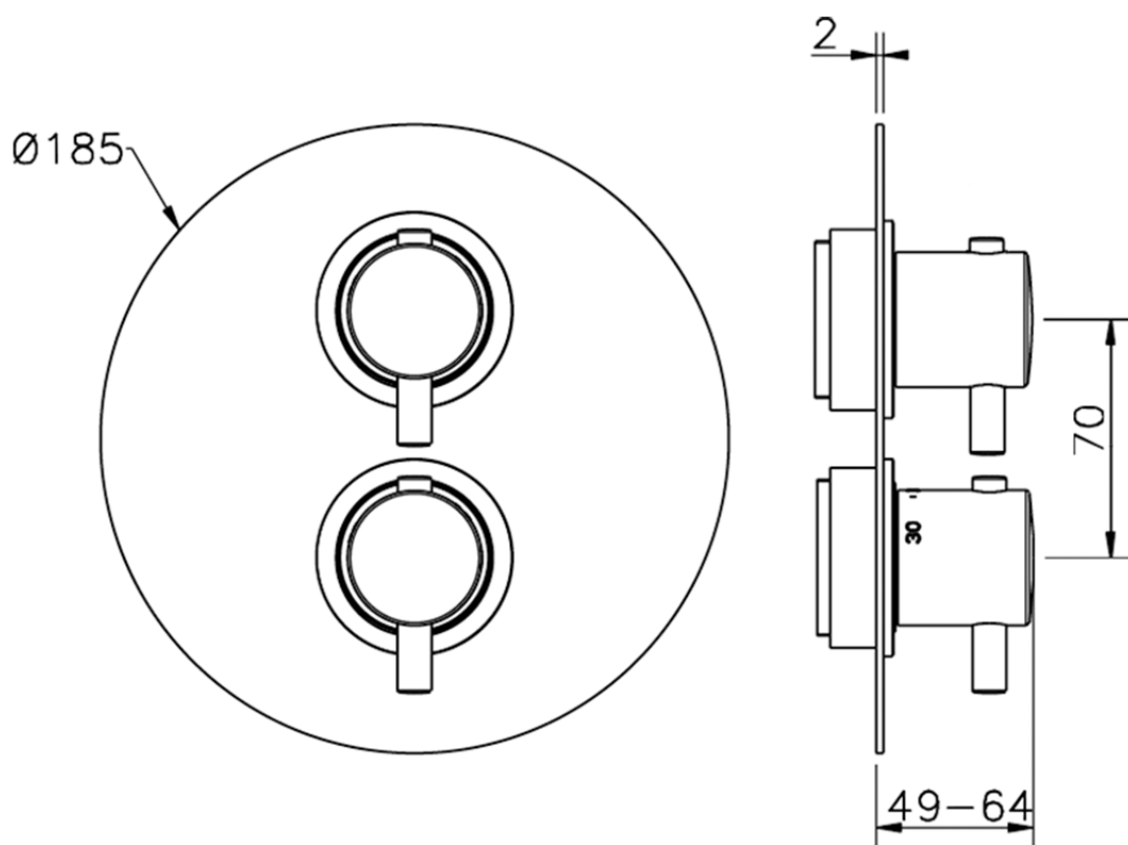

Parte externa termostático ducha emp. 1 salida THERMO_K2007300

K2007300

<https://es.huberitalia.com/parte-externa-termostatico-ducha-emp-1-salida-thermo-k2007300>

Piastra/Plate/Plaque/Platte/Placa

2-3mm: XX 25-40 YY 76-91

10 mm: XX 16-31 YY 65-80

ZB007301

<https://es.huberitalia.com/parte-empotrada-termostatico-ducha-1-salida-empotrado-zb007301>

2026-06-13