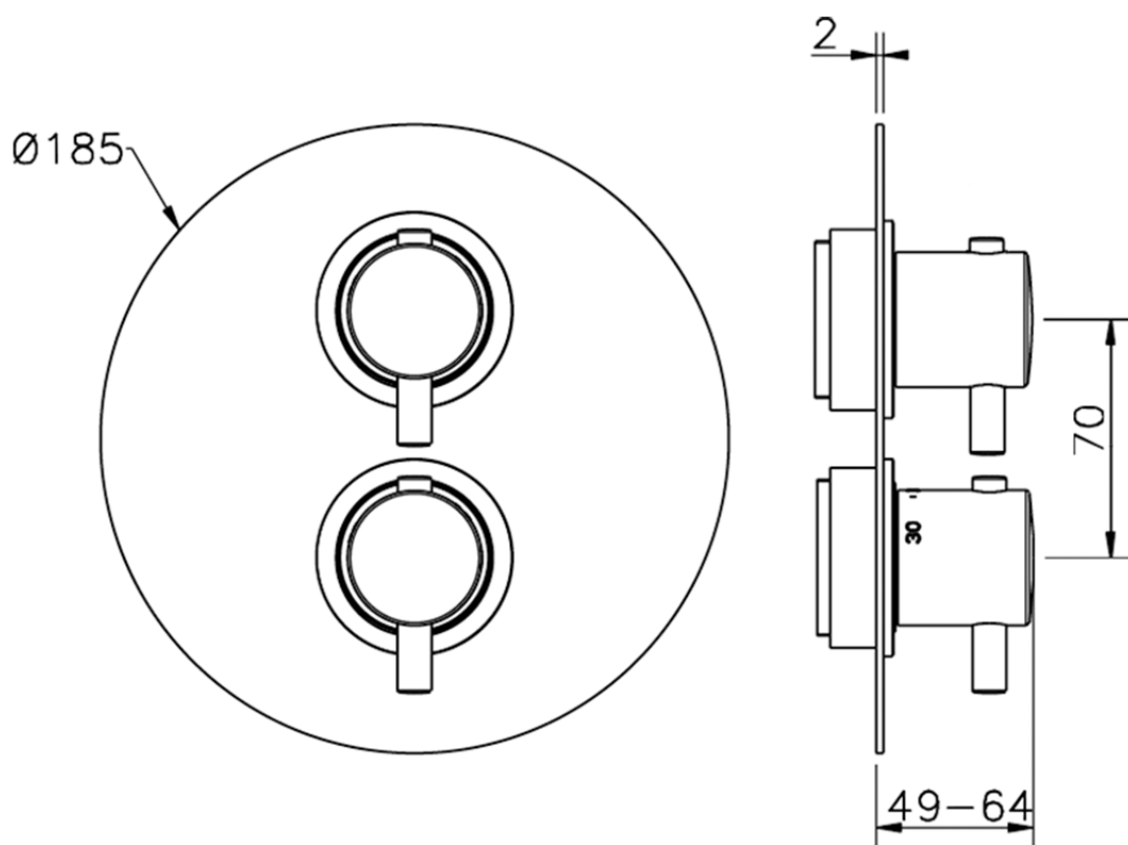

Parte externa termostático ducha emp. 1 salida THERMO_K2007300

K2007300

<https://es.huberitalia.com/parte-externa-termostatico-ducha-emp-1-salida-thermo-k2007300>

Piastra/Plate/Plaque/Platte/Placa

2-3mm: XX 25-40 YY 76-91

10 mm: XX 16-31 YY 65-80

ZB007301

<https://es.huberitalia.com/parte-empotrada-termostatico-ducha-1-salida-empotrado-zb007301>

2026-04-12