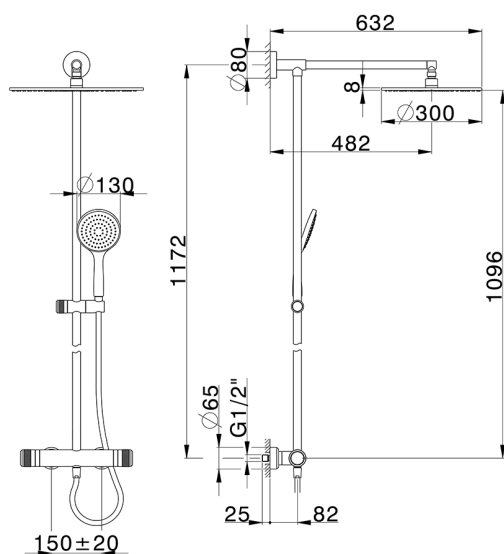

Columna termostática ducha 2 funciones COLUMNS_CRC78020

MODELO **CRC78020**

Columna termostática ducha 2 funciones, devia stop 2 salidas, columna fija, soporte duchita corredizo, duchita una función Emotion Ø130 mm de ABS, rociador redondo Ø 300 mm espesor 8 mm de Latón, flexible liso SUPREME 150 cm

ACABADOS DISPONIBLES

-  **21** 21 Cromo
-  **2F** 2F Níquel Cepillado
-  **2Q** 2Q Black Titanium

CARACTERÍSTICAS

Recambio Cartucho **22.04A.AR - ZZ97279004**

Cartucho Termostático Argo 2 (filtro lungo)

DeviaStop

La tecnología Huber DeviaStop le permite ajustar el caudal de agua y dirigirla hacia la salida elegida (rociador superior, ducha de mano, etc.).

SafeTouch

El sistema Huber SafeTouch mantiene el cuerpo de la grifería frío al cuerpo durante el uso.