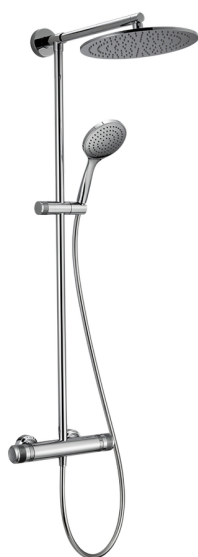

Columna termostática ducha 2 funciones COLUMNS_CRC78020

MODELO **CRC78020**

Columna termostática ducha 2 funciones, devia stop 2 salidas, columna fija, soporte duchita corredizo, duchita una función Emotion Ø130 mm de ABS, rociador redondo Ø 300 mm espesor 8 mm de Latón, flexible liso SUPREME 150 cm

ACABADOS DISPONIBLES

-  **21** 21 Cromo
-  **2F** 2F Níquel Cepillado
-  **2Q** 2Q Black Titanium

CARACTERÍSTICAS

Recambio Cartucho **22.04A.AR - ZZ97279004**

Cartucho Termostático Argo 2 (filtro lungo)

DeviaStop

La tecnología Huber DeviaStop le permite ajustar el caudal de agua y dirigirla hacia la salida elegida (rociador superior, ducha de mano, etc.).

SafeTouch

El sistema Huber SafeTouch mantiene el cuerpo de la grifería frío al cuerpo durante el uso.

Termostático

El Termostático Huber es tu gestor personal del agua, ayudándote a manejar, controlar y ahorrar agua y energía.

Columna termostática ducha 2 funciones COLUMNS_CRC78020

CRC78020

<https://es.huberitalia.com/columna-termostatica-ducha-2-funciones-columns-crc78020>