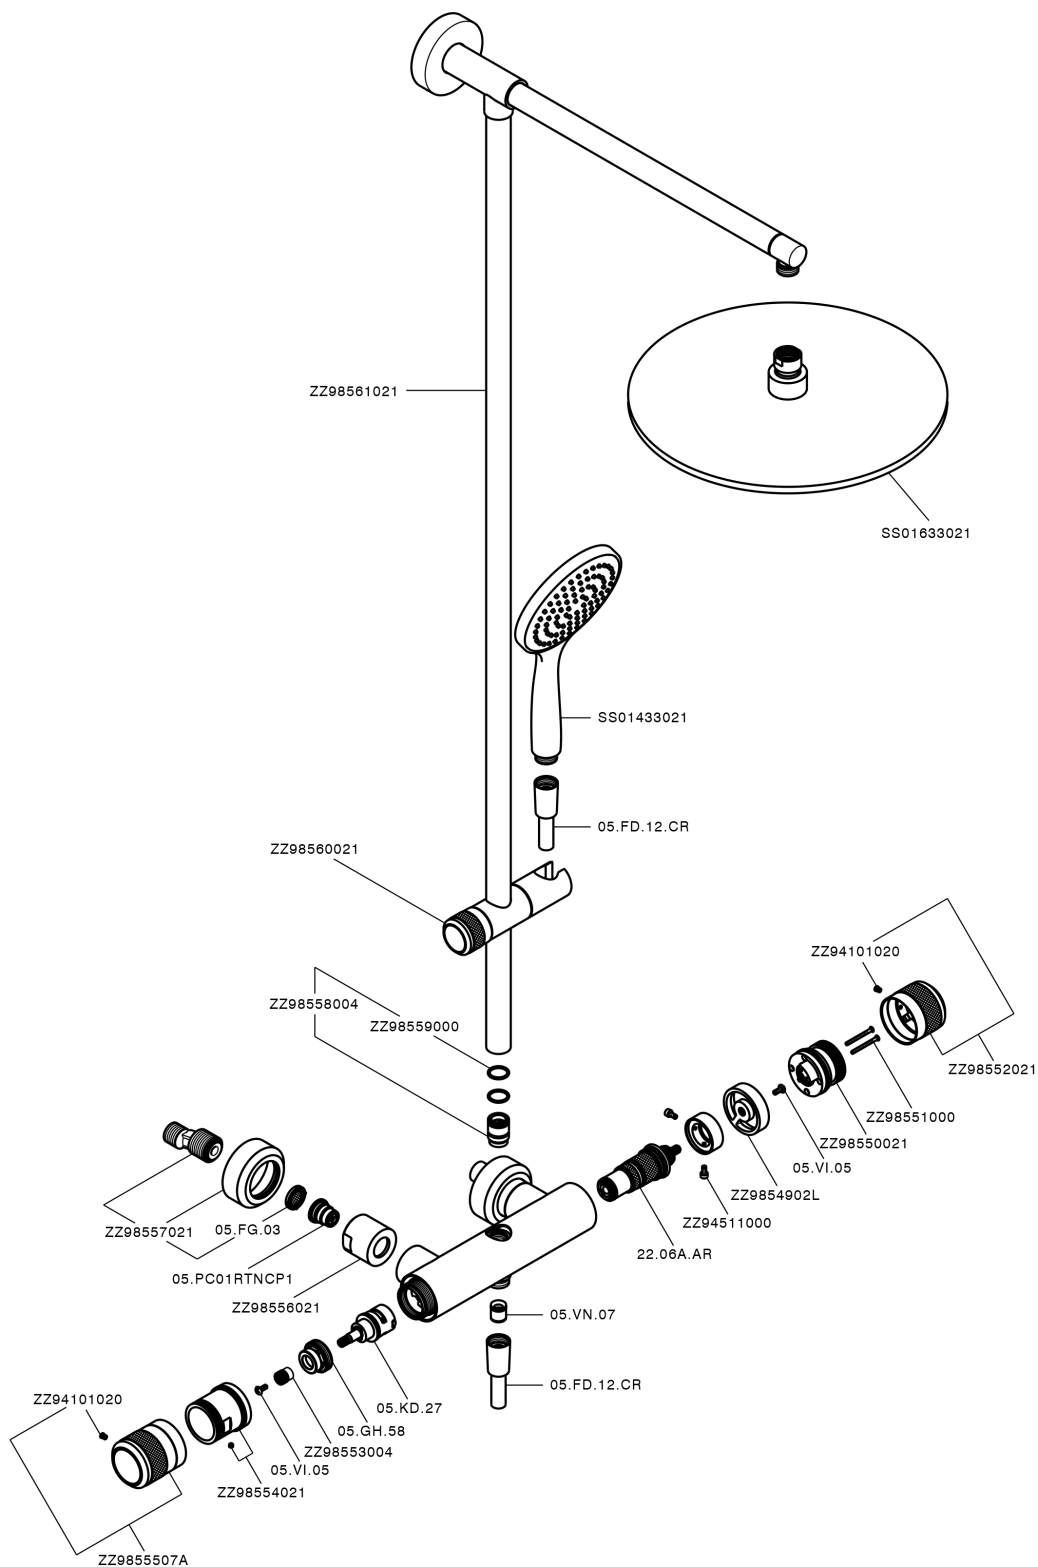

Columna termostática ducha 2 funciones COLUMNS_CRC78020

CRC78020

<https://es.huberitalia.com/columna-termostatica-ducha-2-funciones-columns-crc78020>

2026-04-17