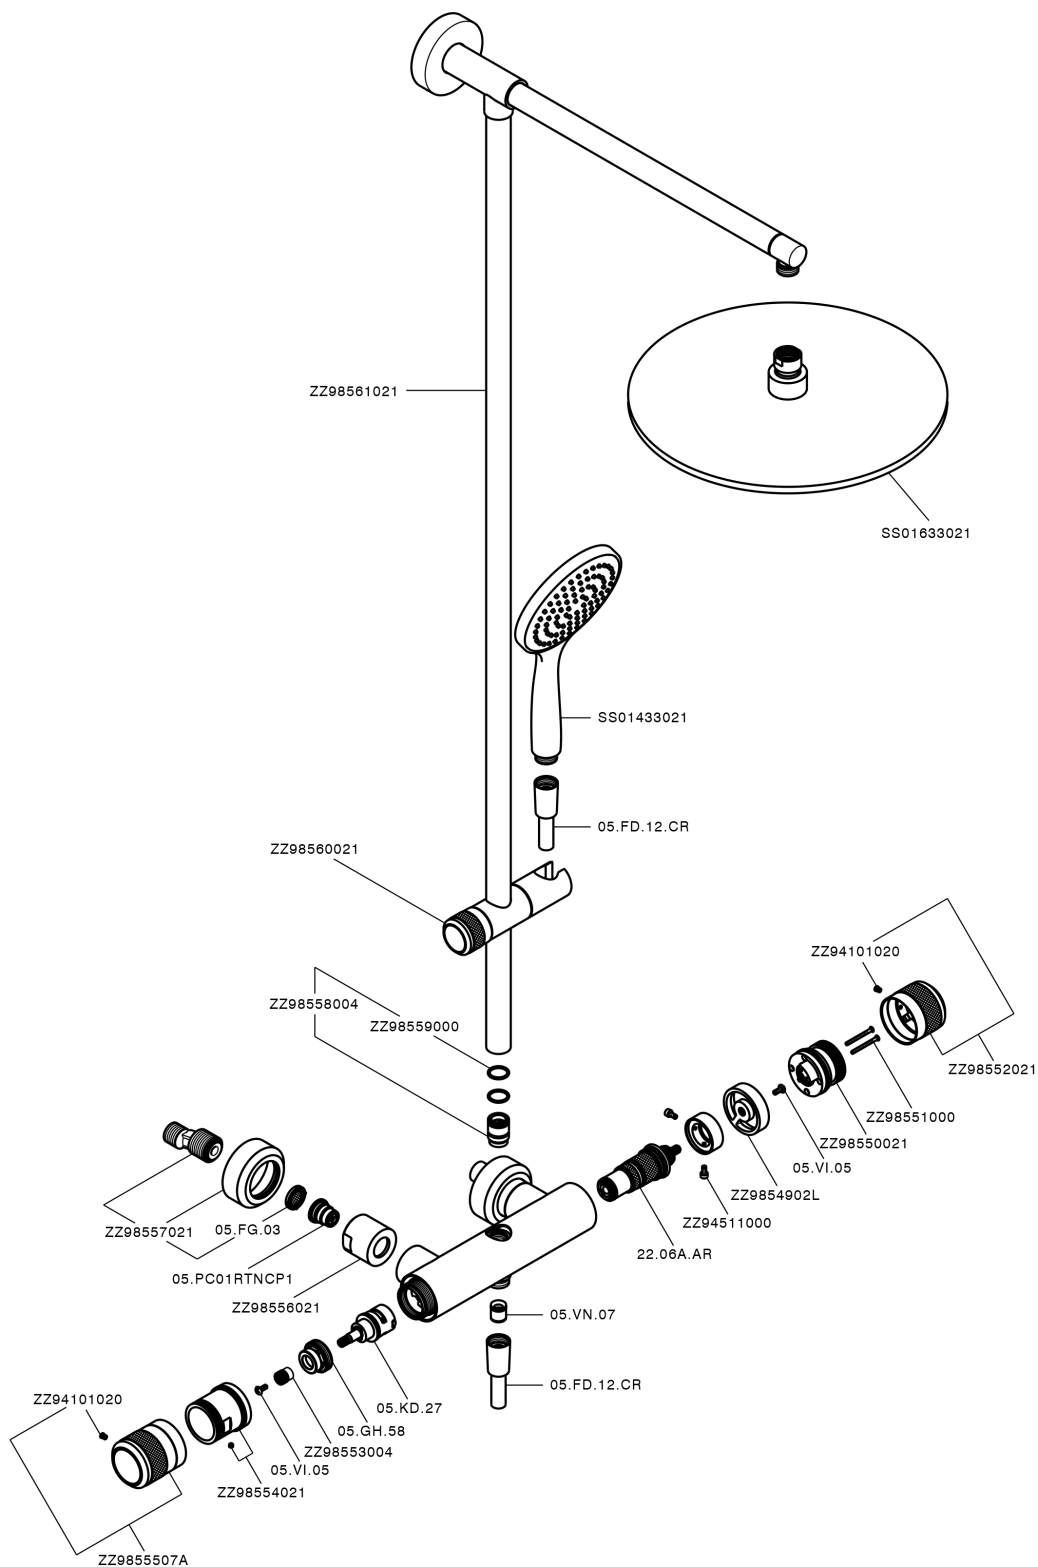

Columna termostática ducha 2 funciones COLUMNS_CRC78020

MODELO **CRC78020**

Columna termostática ducha 2 funciones, devia stop 2 salidas, columna fija, soporte duchita corredizo, duchita una función Emotion Ø130 mm de ABS, rociador redondo Ø 300 mm espesor 8 mm de Latón, flexible liso SUPREME 150 cm

ACABADOS DISPONIBLES

-  **21** 21 Cromo
-  **2F** 2F Níquel Cepillado
-  **2Q** 2Q Black Titanium

CARACTERÍSTICAS

Recambio Cartucho **22.04A.AR - ZZ97279004**

Cartucho Termostático Argo 2 (filtro lungo)

DeviaStop

La tecnología Huber DeviaStop le permite ajustar el caudal de agua y dirigirla hacia la salida elegida (rociador superior, ducha de mano, etc.).

SafeTouch

El sistema Huber SafeTouch mantiene el cuerpo de la grifería frío al cuerpo durante el uso.

Termostático

El Termostático Huber es tu gestor personal del agua, ayudándote a manejar, controlar y ahorrar agua y energía.

Columna termostática ducha 2 funciones COLUMNS_CRC78020

CRC78020

<https://es.huberitalia.com/columna-termostatica-ducha-2-funciones-columns-crc78020>