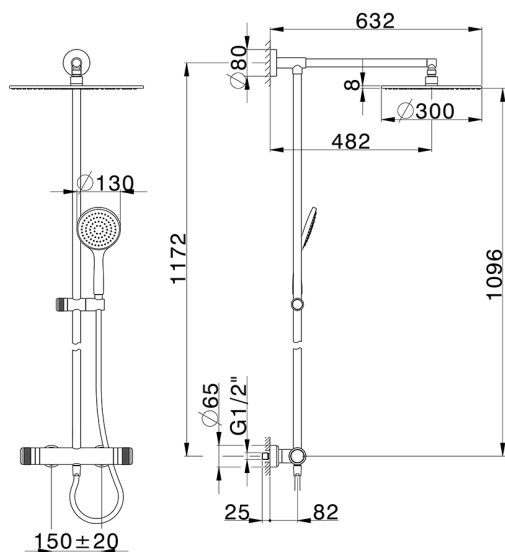

## Columna termostática ducha 2 funciones COLUMNS\_CRC78020

MODELO **CRC78020**

Columna termostática ducha 2 funciones, devia stop 2 salidas, columna fija, soporte duchita corredizo, duchita una función Emotion Ø130 mm de ABS, rociador redondo Ø 300 mm espesor 8 mm de Latón, flexible liso SUPREME 150 cm

ACABADOS DISPONIBLES

-  **21** 21 Cromo
-  **2F** 2F Níquel Cepillado
-  **2Q** 2Q Black Titanium

CARACTERÍSTICAS

Recambio Cartucho **22.04A.AR - ZZ97279004**

**Cartucho Termostático Argo 2 (filtro lungo)**

### DeviaStop

La tecnología Huber DeviaStop le permite ajustar el caudal de agua y dirigirla hacia la salida elegida (rociador superior, ducha de mano, etc.).