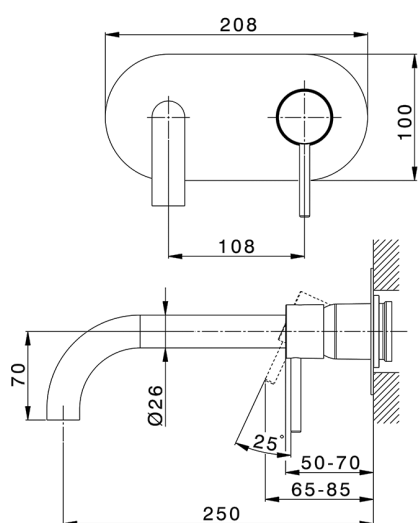

Parte externa monomando lavabo de pared NUOVA KIRUNA_K2005511

MODELO **K2005511**

Parte externa monomando lavabo de pared, sin parte empotrada, caño L.250 mm, para art. Easy-Box ZB002450 y art. ZB025510

ACABADOS DISPONIBLES

-  **21** 21 Cromo
-  **26** 26 Cobre Viejo
-  **2F** 2F Níquel Cepillado
-  **2W** 2W Oro Cepillado
-  **40** 40 Negro Mate
-  **4Q** 4Q Blanco Mate

CARACTERÍSTICAS

Instalación	Empotrado
Empotrado 1	ZB002450

Parte empotrada monomando lavabo de pared Easy-Box EMPOTRADO_ZB002450

MODELO **ZB002450**

Parte empotrada monomando lavabo de pared Easy-Box, con caja de protección, sin parte externa

ACABADOS DISPONIBLES

CARACTERÍSTICAS

Instalación	Empotrado
Recambio Cartucho	<b b="" zz95409000<="">
Cartucho Monomando 35 mm	
Empotrado	1

Piastra/Plate/Plaque/Platte/Placa

2-3mm: XX 56-76

10mm: XX 48-68

EcoStop

La función EcoStop limita el caudal del agua aproximadamente el 50% de la salida máxima con una leve resistencia en la maneta. Basta con empujar ligeramente más allá de la mitad del tope sólo cuando se requiera la salida máxima de agua. Esto permitirá ahorrar hasta un 50% de agua.