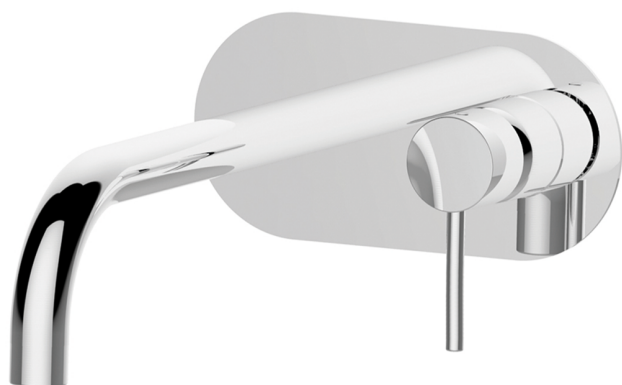

Parte externa monomando lavabo de pared NUOVA KIRUNA_K2005511

MODELO **K2005511**

Parte externa monomando lavabo de pared, sin parte empotrada, caño L.250 mm, para art. Easy-Box ZB002450 y art. ZB025510

ACABADOS DISPONIBLES

-  **21** 21 Cromo
-  **26** 26 Cobre Viejo
-  **2F** 2F Níquel Cepillado
-  **2W** 2W Oro Cepillado
-  **40** 40 Negro Mate
-  **4Q** 4Q Blanco Mate

CARACTERÍSTICAS

Instalación	Empotrado
Empotrado 1	ZB002450

Parte empotrada monomando lavabo de pared Easy-Box EMPOTRADO_ZB002450

MODELO **ZB002450**

Parte empotrada monomando lavabo de pared Easy-Box, con caja de protección, sin parte externa

ACABADOS DISPONIBLES

CARACTERÍSTICAS

Instalación	Empotrado
Recambio Cartucho	<b b="" zz95409000<="">
Cartucho Monomando 35 mm	
Empotrado	1

Piastra/Plate/Plaque/Platte/Placa

2-3mm: XX 56-76

10mm: XX 48-68

EcoStop

La función EcoStop limita el caudal del agua aproximadamente el 50% de la salida máxima con una leve resistencia en la maneta. Basta con empujar ligeramente más allá de la mitad del tope sólo cuando se requiera la salida máxima de agua. Esto permitirá ahorrar hasta un 50% de agua.