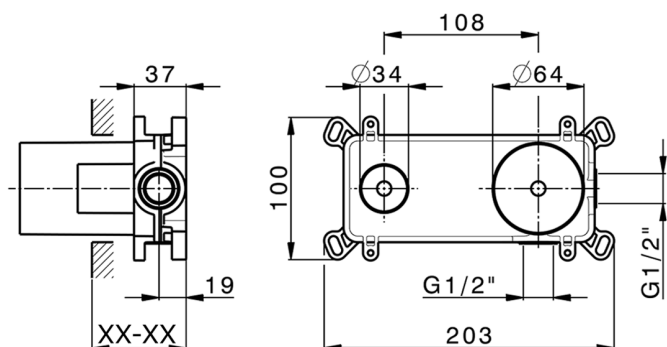

Parte externa monomando lavabo de pared NUOVA KIRUNA_K2005511

MODELO **K2005511**

Parte externa monomando lavabo de pared, sin parte empotrada, caño L.250 mm, para art. Easy-Box ZB002450 y art. ZB025510

Parte empotrada monomando lavabo de pared Easy-Box EMPOTRADO_ZB002450

MODELO **ZB002450**

Parte empotrada monomando lavabo de pared Easy-Box, con caja de protección, sin parte externa

ACABADOS DISPONIBLES

CARACTERÍSTICAS

Instalación	Empotrado
Recambio Cartucho	<b b="" zz95409000<="">
Cartucho Monomando 35 mm	
Empotrado	1

Piastra/Plate/Plaque/Platte/Placa

2-3mm: XX 56-76

10mm: XX 48-68

EcoStop

La función EcoStop limita el caudal del agua aproximadamente el 50% de la salida máxima con una leve resistencia en la maneta. Basta con empujar ligeramente más allá de la mitad del tope sólo cuando se requiera la salida máxima de agua. Esto permitirá ahorrar hasta un 50% de agua.