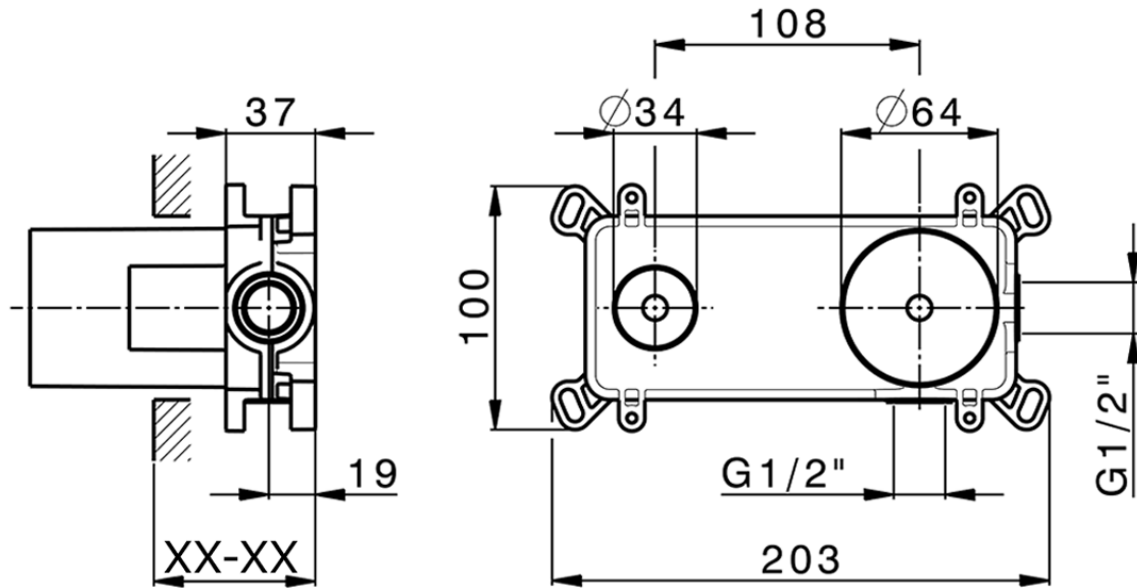

Parte esterna monomando lavabo de pared NUOVA KIRUNA_K2005511

K2005511

<https://es.huberitalia.com/parte-externa-monomando-lavabo-de-pared-nuova-kiruna-k2005511>

Piastra/Plate/Plaque/Platte/Placa

2-3mm: XX 56-76

10mm: XX 48-68