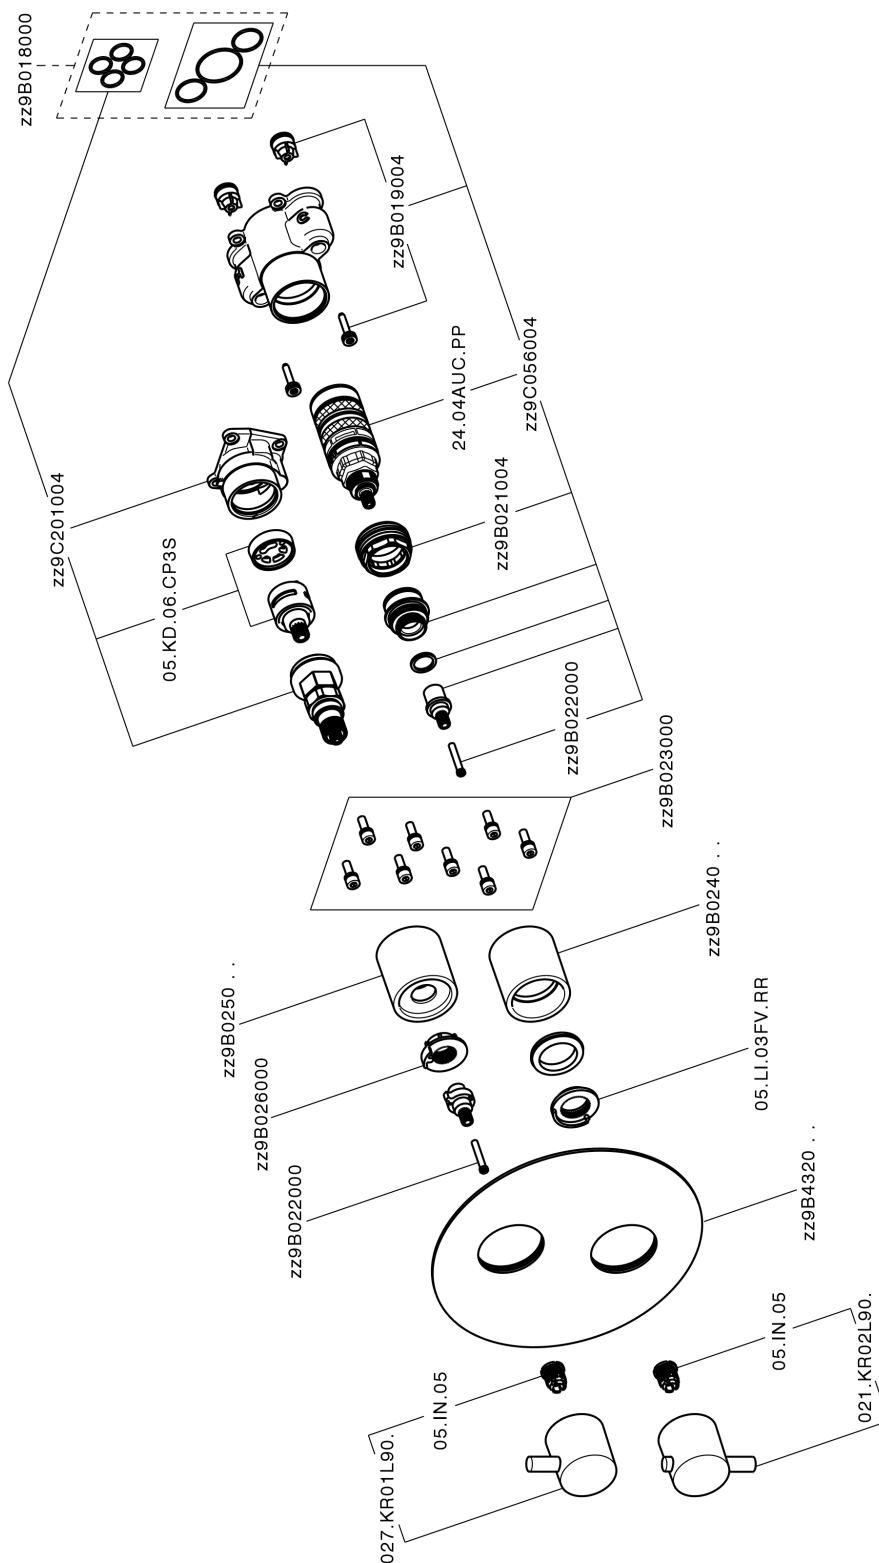

Conjunto Termostático para One-Box ONE BOX_TV0BT030

MODELO **TV0BT030**

Conjunto Termostático para One-Box, con devia stop 1-2-3 salidas, profundidad mínima de instalación 67 mm, sin parte empotrada, para art. ZB00B030-ZB00B031

ACABADOS DISPONIBLES

21 21 Cromo

CARACTERÍSTICAS

Recambio Cartucho **24.04A.PP**

Cartucho Termostático Plus P 8X20

Instalación **Empotrado**

Empotrado 2 **ZB00B031**

ZB00B030

DeviaStop

La tecnología Huber DeviaStop le permite ajustar el caudal de agua y dirigirla hacia la salida elegida (rociador superior, ducha de mano, etc.).

Termostático

El Termostático Huber es tu gestor personal del agua, ayudándote a manejar, controlar y ahorrar agua y energía.

Conjunto Termostático para One-Box ONE BOX_TV0BT030

TV0BT030

<https://es.huberitalia.com/conjunto-termostatico-para-one-box-one-box-tv0bt030>

One-Box Universal para empotrado ONE BOX_ZB00B031

MODELO **ZB00B031**