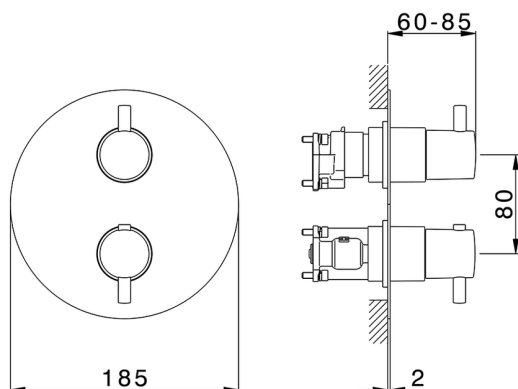

Conjunto Termostático para One-Box ONE BOX_TV0BT030

MODELO **TV0BT030**

Conjunto Termostático para One-Box, con devia stop 1-2-3 salidas, profundidad mínima de instalación 67 mm, sin parte empotrada, para art. ZB00B030-ZB00B031

ACABADOS DISPONIBLES

21 21 Cromo

CARACTERÍSTICAS

Recambio Cartucho **24.04A.PP**

Cartucho Termostático Plus P 8X20

Instalación **Empotrado**

Empotrado 2 **ZB00B031**

ZB00B030