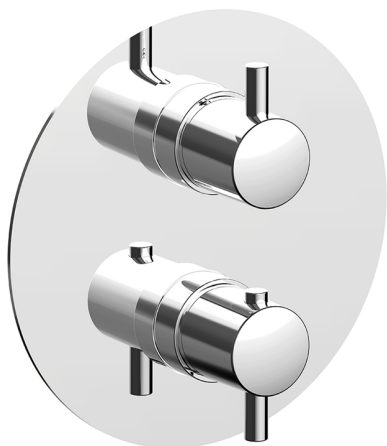

Conjunto Termostático para One-Box ONE BOX_TV0BT030

MODELO **TV0BT030**

Conjunto Termostático para One-Box, con devia stop 1-2-3 salidas, profundidad mínima de instalación 67 mm, sin parte empotrada, para art. ZB00B030-ZB00B031

DeviaStop

La tecnología Huber DeviaStop le permite ajustar el caudal de agua y dirigirla hacia la salida elegida (rociador superior, ducha de mano, etc.).

Termostático

El Termostático Huber es tu gestor personal del agua, ayudándote a manejar, controlar y ahorrar agua y energía.