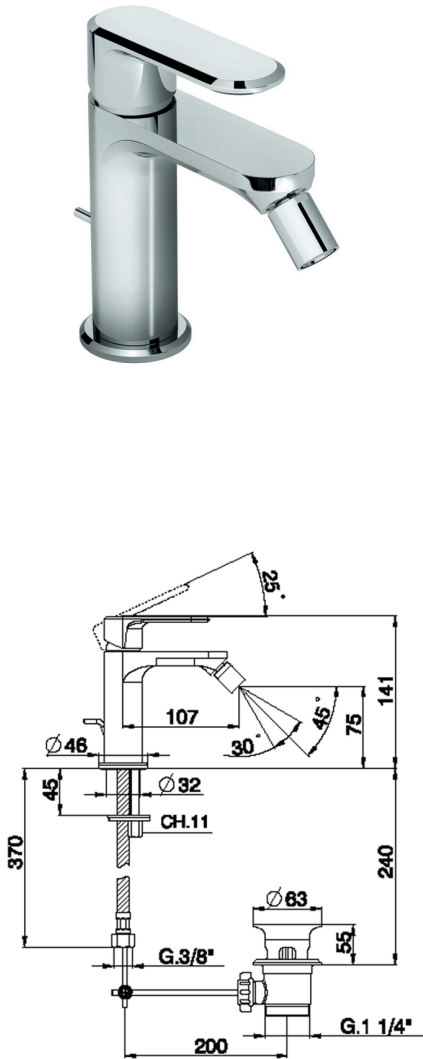

Bidé monomando LEVITY_LY000550

MODELO **LY000550**

Bidé monomando, con desagüe automático 1" 1/4, latiguillos acero G.3/8"

ACABADOS DISPONIBLES

-  **21** 21 Cromo
-  **2B** 2B Níquel Brillo
-  **2F** 2F Níquel Cepillado
-  **40** 40 Negro Mate
-  **4Q** 4Q Blanco Mate

CARACTERÍSTICAS

Recambio Cartucho **ZZ96550000**

Cartucho Monomando 25 mm

Bidé monomando LEVITY_LY000550

LY000550

<https://es.huberitalia.com/bide-monomando-levity-ly000550>

2026-04-29