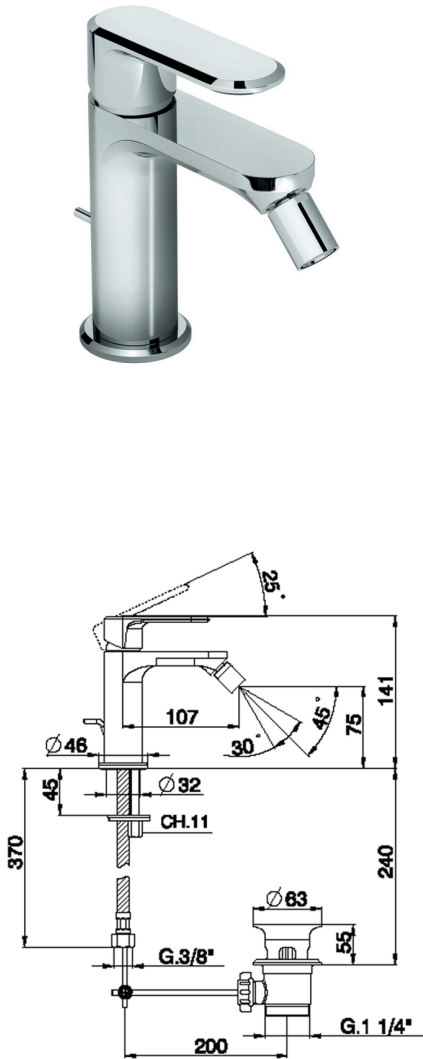

Bidé monomando LEVITY_LY000550

MODELO **LY000550**

Bidé monomando, con desagüe automático 1" 1/4, latiguillos acero G.3/8"

ACABADOS DISPONIBLES

-  **21** 21 Cromo
-  **2B** 2B Níquel Brillo
-  **2F** 2F Níquel Cepillado
-  **40** 40 Negro Mate
-  **4Q** 4Q Blanco Mate

CARACTERÍSTICAS

Recambio Cartucho **ZZ96550000**

Cartucho Monomando 25 mm

Bidé monomando LEVITY_LY000550

LY000550

<https://es.huberitalia.com/bide-monomando-levity-ly000550>

2026-06-10