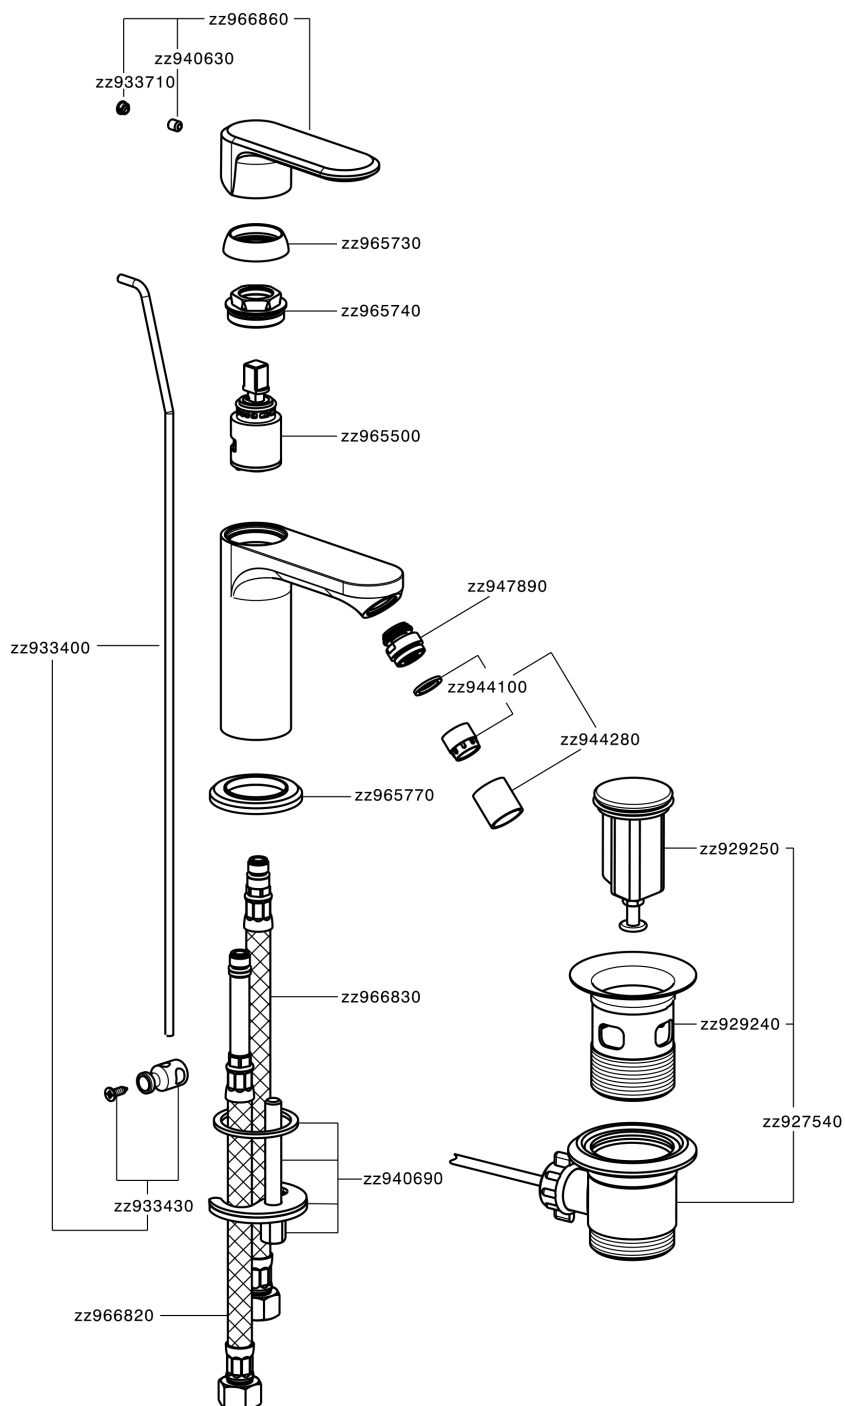

Bidé monomando LEVITY_LY000550

MODELO **LY000550**

Bidé monomando, con desagüe automático 1" 1/4, latiguillos acero G.3/8"

ACABADOS DISPONIBLES

-  **21** 21 Cromo
-  **2B** 2B Níquel Brillo
-  **2F** 2F Níquel Cepillado
-  **40** 40 Negro Mate
-  **4Q** 4Q Blanco Mate

CARACTERÍSTICAS

Recambio Cartucho **ZZ96550000**

Cartucho Monomando 25 mm

Bidé monomando LEVITY_LY000550

LY000550

<https://es.huberitalia.com/bide-monomando-levity-ly000550>

2026-02-05