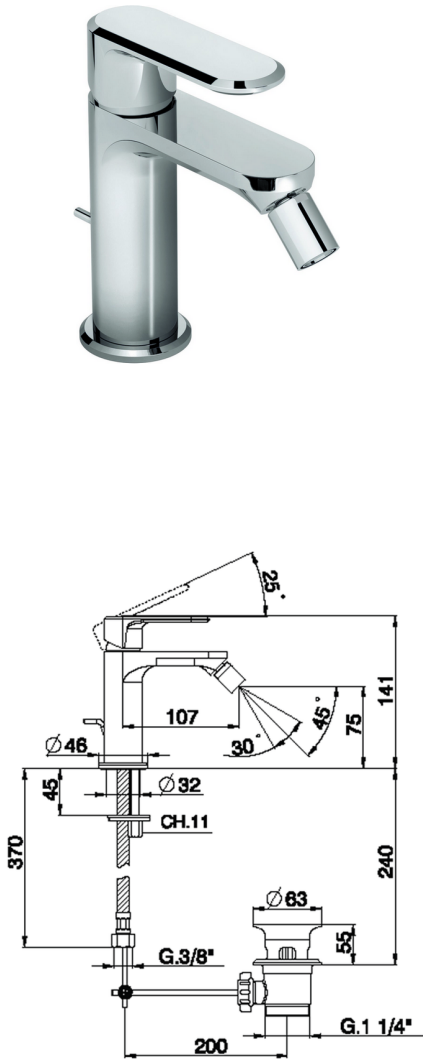

Bidé monomando LEVITY_LY000550

MODELO **LY000550**

Bidé monomando, con desagüe automático 1" 1/4, latiguillos acero G.3/8"

ACABADOS DISPONIBLES

-  **21** 21 Cromo
-  **2B** 2B Níquel Brillo
-  **2F** 2F Níquel Cepillado
-  **40** 40 Negro Mate
-  **4Q** 4Q Blanco Mate

CARACTERÍSTICAS

Recambio Cartucho **ZZ96550000**

Cartucho Monomando 25 mm

Bidé monomando LEVITY_LY000550

LY000550

<https://es.huberitalia.com/bide-monomando-levity-ly000550>

2026-02-05