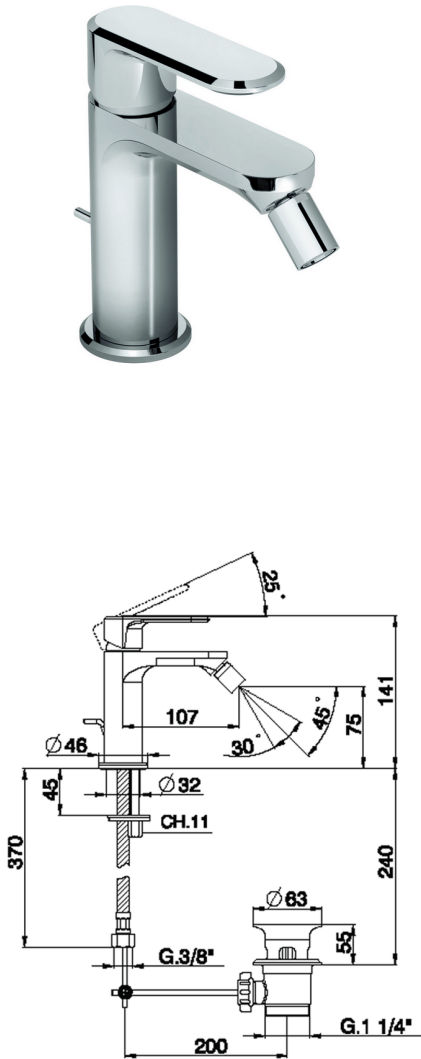

Bidé monomando LEVITY_LY000550

MODELO **LY000550**

Bidé monomando, con desagüe automático 1" 1/4, latiguillos acero G.3/8"

ACABADOS DISPONIBLES

-  **21** 21 Cromo
-  **2B** 2B Níquel Brillo
-  **2F** 2F Níquel Cepillado
-  **40** 40 Negro Mate
-  **4Q** 4Q Blanco Mate

CARACTERÍSTICAS

Recambio Cartucho **ZZ96550000**

Cartucho Monomando 25 mm

Bidé monomando LEVITY_LY000550

LY000550

<https://es.huberitalia.com/bide-monomando-levity-ly000550>

2026-05-20