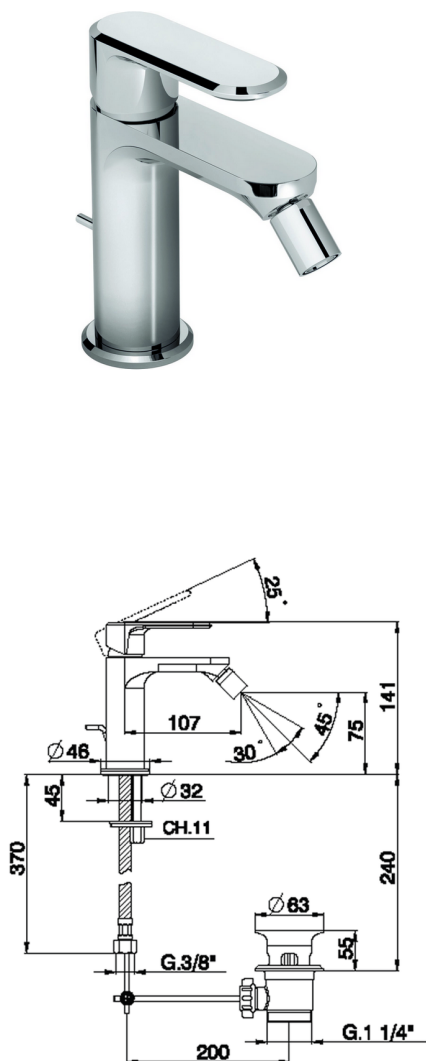

Bidé monomando LEVITY_LY000550

MODELO **LY000550**

Bidé monomando, con desagüe automático 1" 1/4, latiguillos acero G.3/8"

ACABADOS DISPONIBLES

-  **21** 21 Cromo
-  **2B** 2B Níquel Brillo
-  **2F** 2F Níquel Cepillado
-  **40** 40 Negro Mate
-  **4Q** 4Q Blanco Mate

CARACTERÍSTICAS

Recambio Cartucho **ZZ96550000**

Cartucho Monomando 25 mm

Bidé monomando LEVITY_LY000550

LY000550

<https://es.huberitalia.com/bide-monomando-levity-ly000550>

2026-04-29