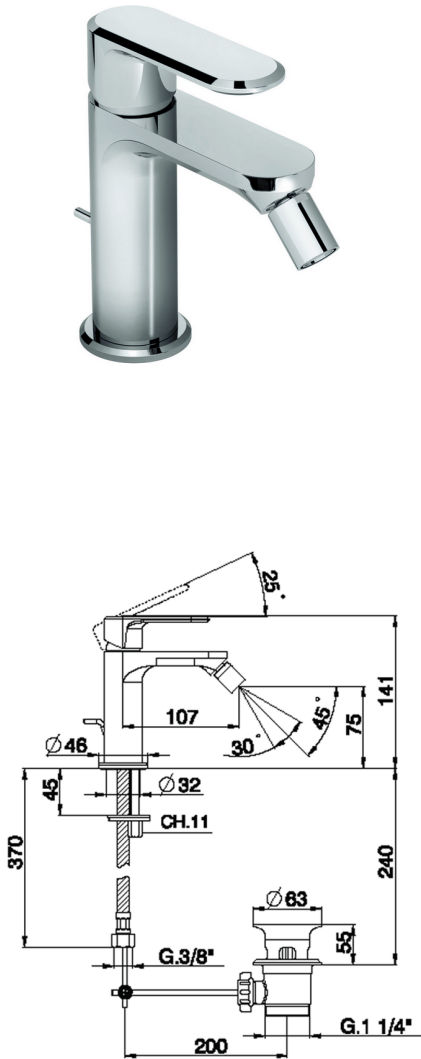

Bidé monomando LEVITY_LY000550

MODELO **LY000550**

Bidé monomando, con desagüe automático 1" 1/4, latiguillos acero G.3/8"

ACABADOS DISPONIBLES

-  **21** 21 Cromo
-  **2B** 2B Níquel Brillo
-  **2F** 2F Níquel Cepillado
-  **40** 40 Negro Mate
-  **4Q** 4Q Blanco Mate

CARACTERÍSTICAS

Recambio Cartucho **ZZ96550000**

Cartucho Monomando 25 mm

Bidé monomando LEVITY_LY000550

LY000550

<https://es.huberitalia.com/bide-monomando-levity-ly000550>

2026-04-30