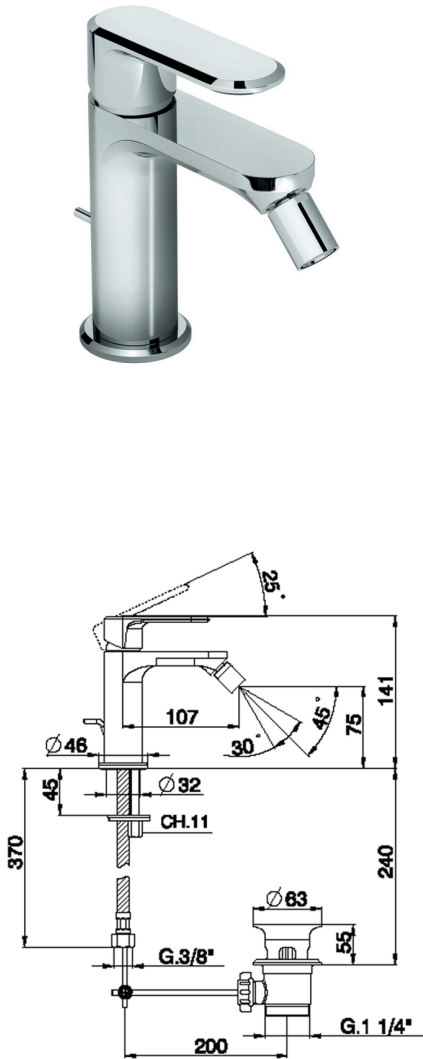

Bidé monomando LEVITY_LY000550

MODELO **LY000550**

Bidé monomando, con desagüe automático 1" 1/4, latiguillos acero G.3/8"

ACABADOS DISPONIBLES

-  **21** 21 Cromo
-  **2B** 2B Níquel Brillo
-  **2F** 2F Níquel Cepillado
-  **40** 40 Negro Mate
-  **4Q** 4Q Blanco Mate

CARACTERÍSTICAS

Recambio Cartucho **ZZ96550000**

Cartucho Monomando 25 mm

Bidé monomando LEVITY_LY000550

LY000550

<https://es.huberitalia.com/bide-monomando-levity-ly000550>

2026-04-30