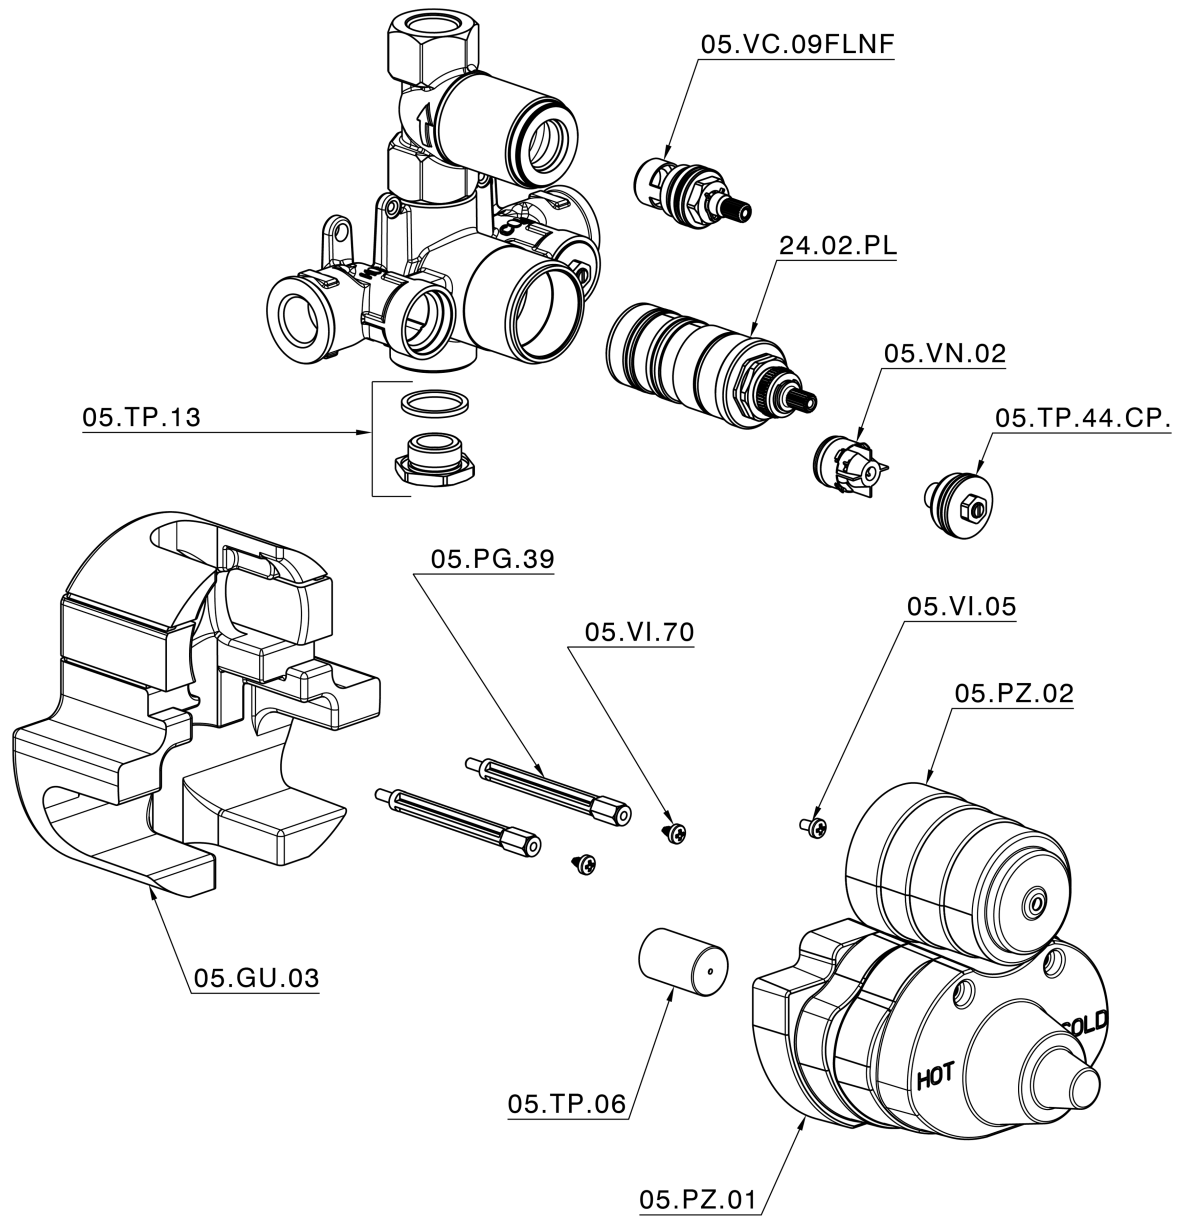

Parte esterna termostático ducha emp. 1 salida THERMO_VT007280

VT007280

<https://es.huberitalia.com/parte-externa-termostatico-ducha-emp-1-salida-thermo-vt007280>

Parte empotrada termostático ducha 1 salida EMPOTRADO_ZB007341

ZB007341

<https://es.huberitalia.com/parte-empotrada-termostatico-ducha-1-salida-empotrado-zb007341>

Parte empotrada termostático ducha 1 salida EMPOTRADO_ZB007281

ZB007281

<https://es.huberitalia.com/parte-empotrada-termostatico-ducha-1-salida-empotrado-zb007281>