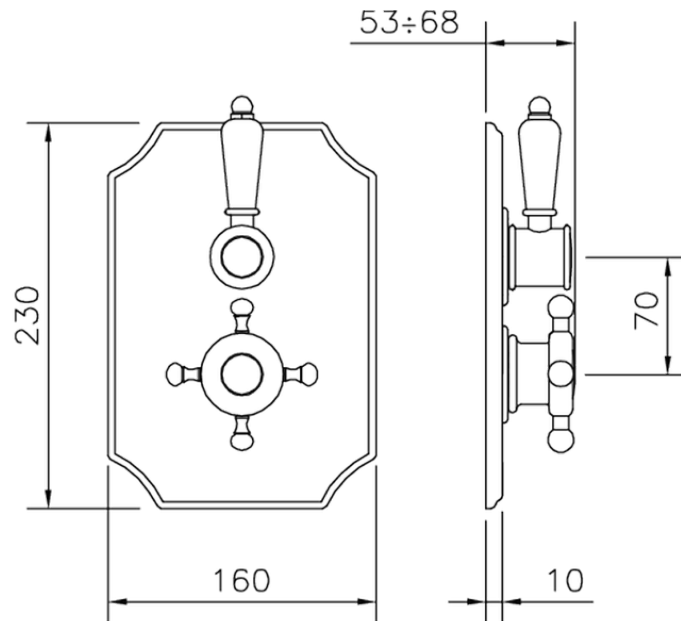

Parte externa termostático ducha emp. 1 salida THERMO_VT007280

VT007280

<https://es.huberitalia.com/parte-externa-termostatico-ducha-emp-1-salida-thermo-vt007280>

ZB007341

<https://es.huberitalia.com/parte-empotrada-termostatico-ducha-1-salida-empotrado-zb007341>

ZB007281

<https://es.huberitalia.com/parte-empotrada-termostatico-ducha-1-salida-empotrado-zb007281>

2026-06-15