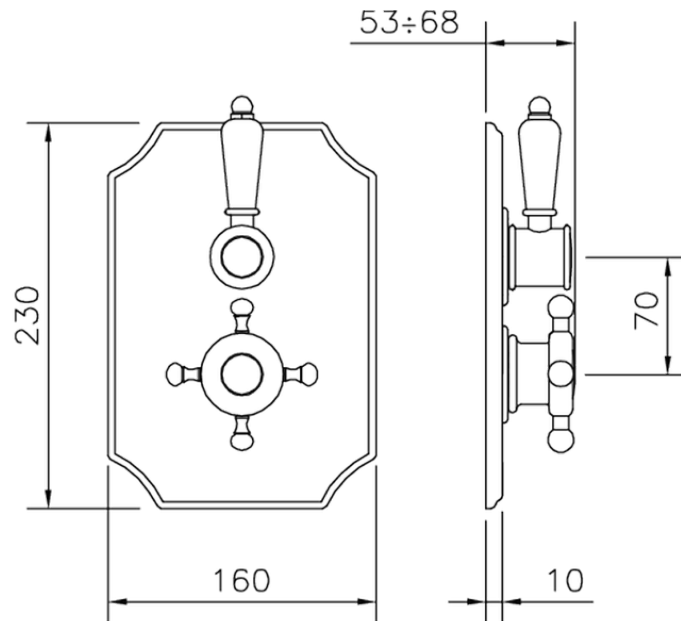

Parte externa termostático ducha emp. 1 salida THERMO_VT007280

VT007280

<https://es.huberitalia.com/parte-externa-termostatico-ducha-emp-1-salida-thermo-vt007280>

ZB007341

<https://es.huberitalia.com/parte-empotrada-termostatico-ducha-1-salida-empotrado-zb007341>

ZB007281

<https://es.huberitalia.com/parte-empotrada-termostatico-ducha-1-salida-empotrado-zb007281>

2026-04-10