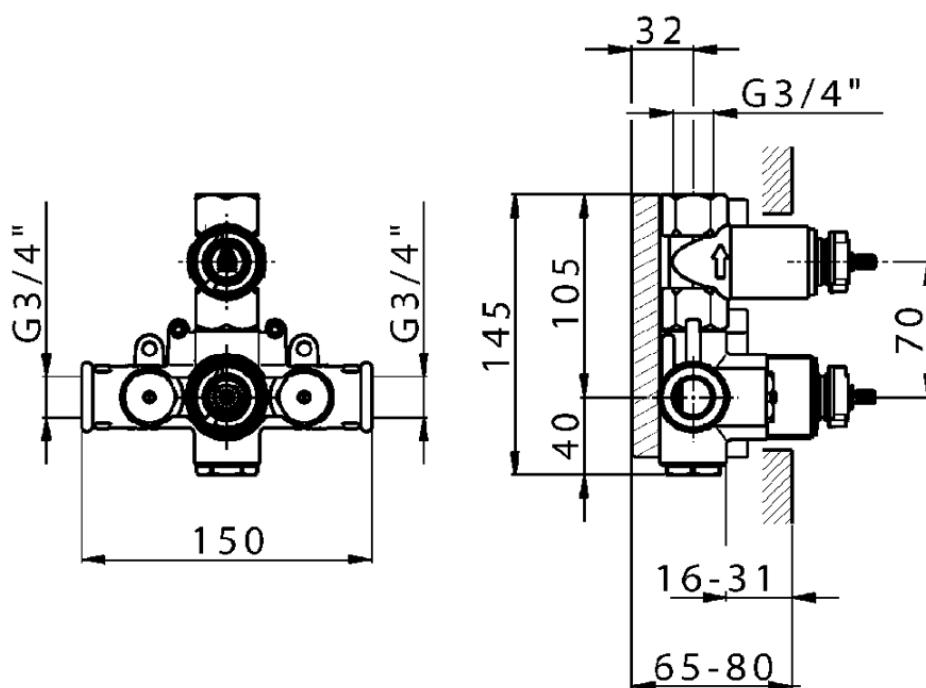

Parte externa termostático ducha emp. 1 salida THERMO_VT007280

VT007280

<https://es.huberitalia.com/parte-externa-termostatico-ducha-emp-1-salida-thermo-vt007280>

ZB007341

<https://es.huberitalia.com/parte-empotrada-termostatico-ducha-1-salida-empotrado-zb007341>

ZB007281

<https://es.huberitalia.com/parte-empotrada-termostatico-ducha-1-salida-empotrado-zb007281>

2026-06-15