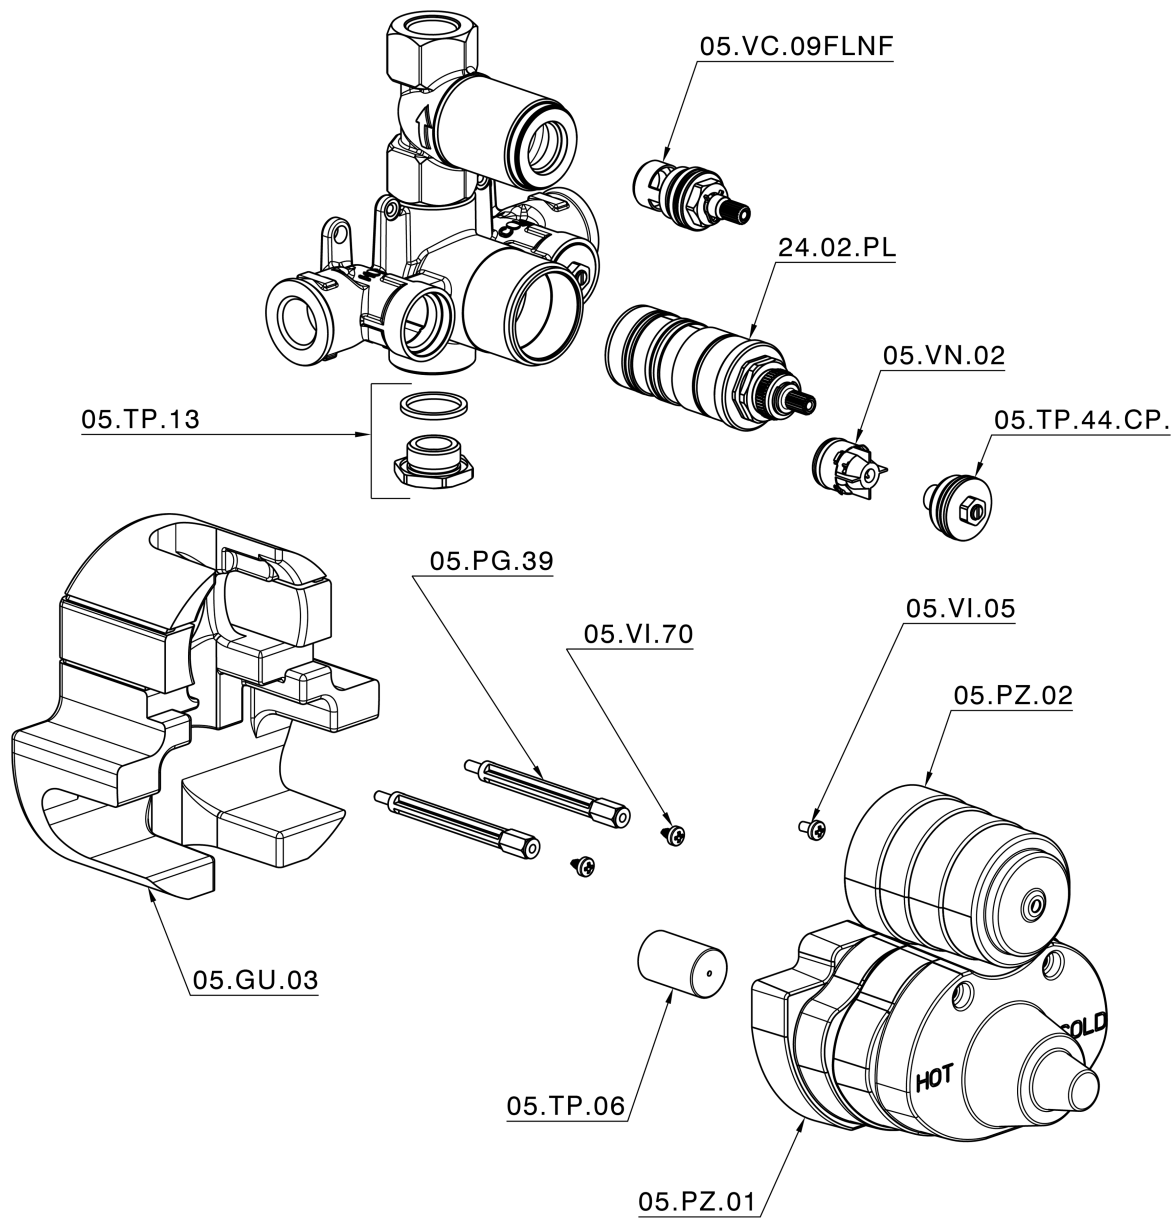

Parte esterna termostático ducha emp. 1 salida THERMO_VT007280

VT007280

<https://es.huberitalia.com/parte-externa-termostatico-ducha-emp-1-salida-thermo-vt007280>

Parte empotrada termostático ducha 1 salida EMPOTRADO_ZB007341

ZB007341

<https://es.huberitalia.com/parte-empotrada-termostatico-ducha-1-salida-empotrado-zb007341>

Parte empotrada termostático ducha 1 salida EMPOTRADO_ZB007281

ZB007281

<https://es.huberitalia.com/parte-empotrada-termostatico-ducha-1-salida-empotrado-zb007281>